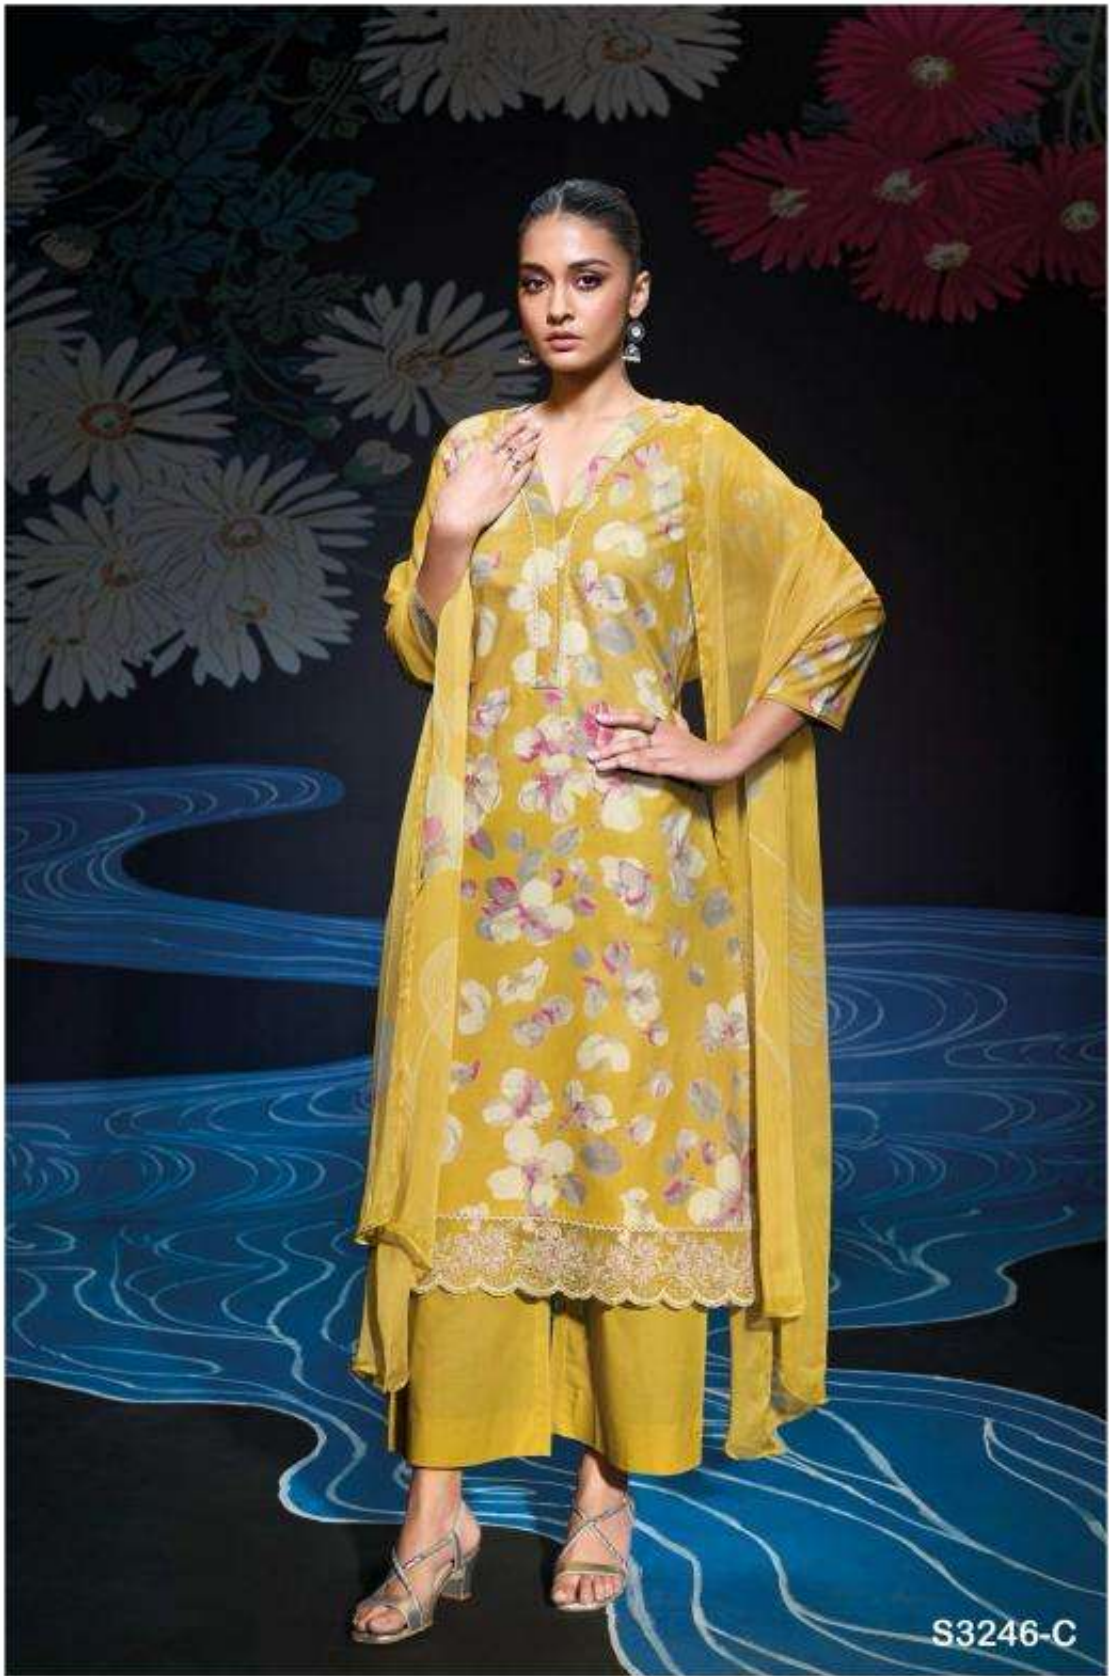

S3246-A

Ganga®

S3246-D

Ganga®

Ganga®  
Kadian  
S3246

S3246-A

S3246-B

S3246-C

S3246-D

Ganga®  
Kadian  
S3246- A/B/C/D

Ganga®

Ganga®

PRODUCT NAME	<b>KADIAN</b>
D.NO.	S3246
DESCRIPTION	<p><b>TOP</b> PREMIUM COTTON PRINTED WITH EMBROIDERY CUT BORDER FOR DAMAN AND CROCHET LACE.</p> <p><b>BOTTOM</b> PREMIUM COTTON SOLID COLOR.</p> <p><b>DUPATTA</b> PREMIUM PURE CHIFFON PRINTED.</p>
HSN CODE	<b>520851</b>
WHOLESALE PRICE	<b>1525/- EACH+GST(EXTRA)</b>