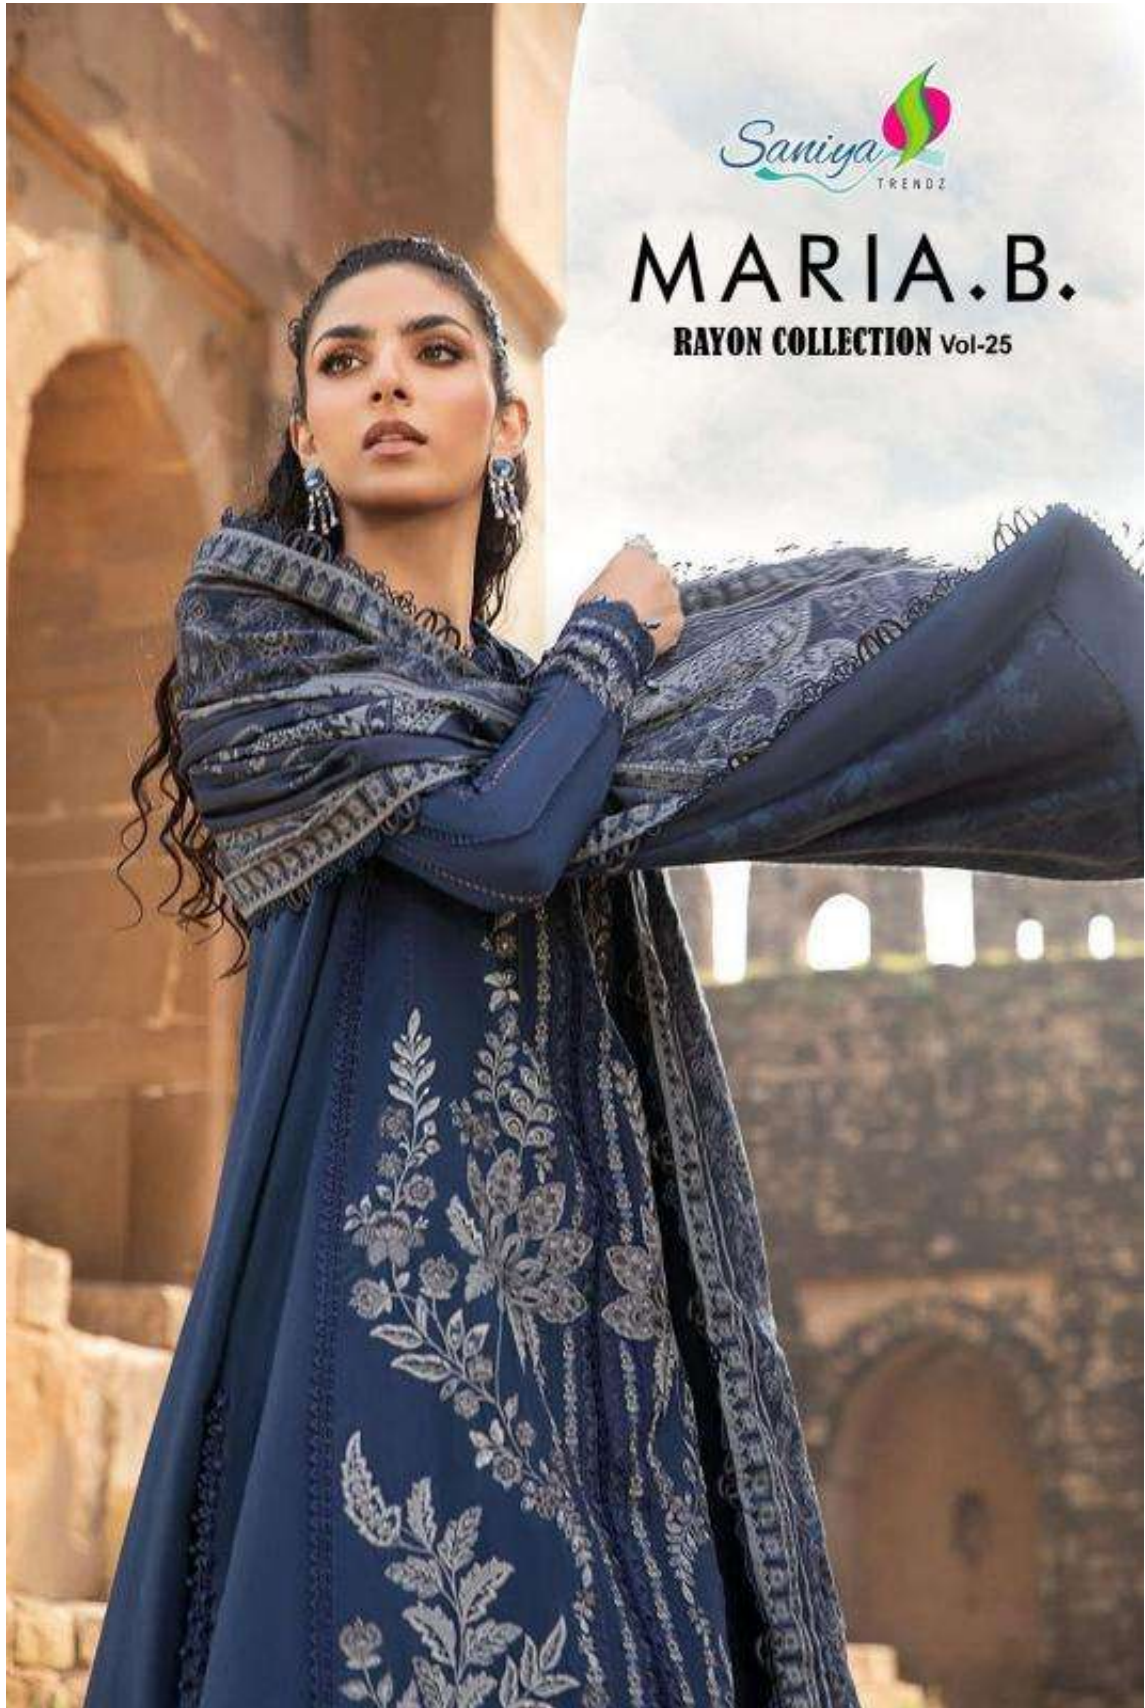

MARIA.B.

RAYON COLLECTION Vol-25

25001

25002

TOP:- RAYON WITH HEAVY EMBROIDERY
GPU LACE
BOTTOM:- RAYON
DUPATTA:- MUSLIN WITH DIGITAL PRINT

2962

Saniya
TRENDS

25002

MARIA.B.

RAYON COLLECTION Vol-25

25001