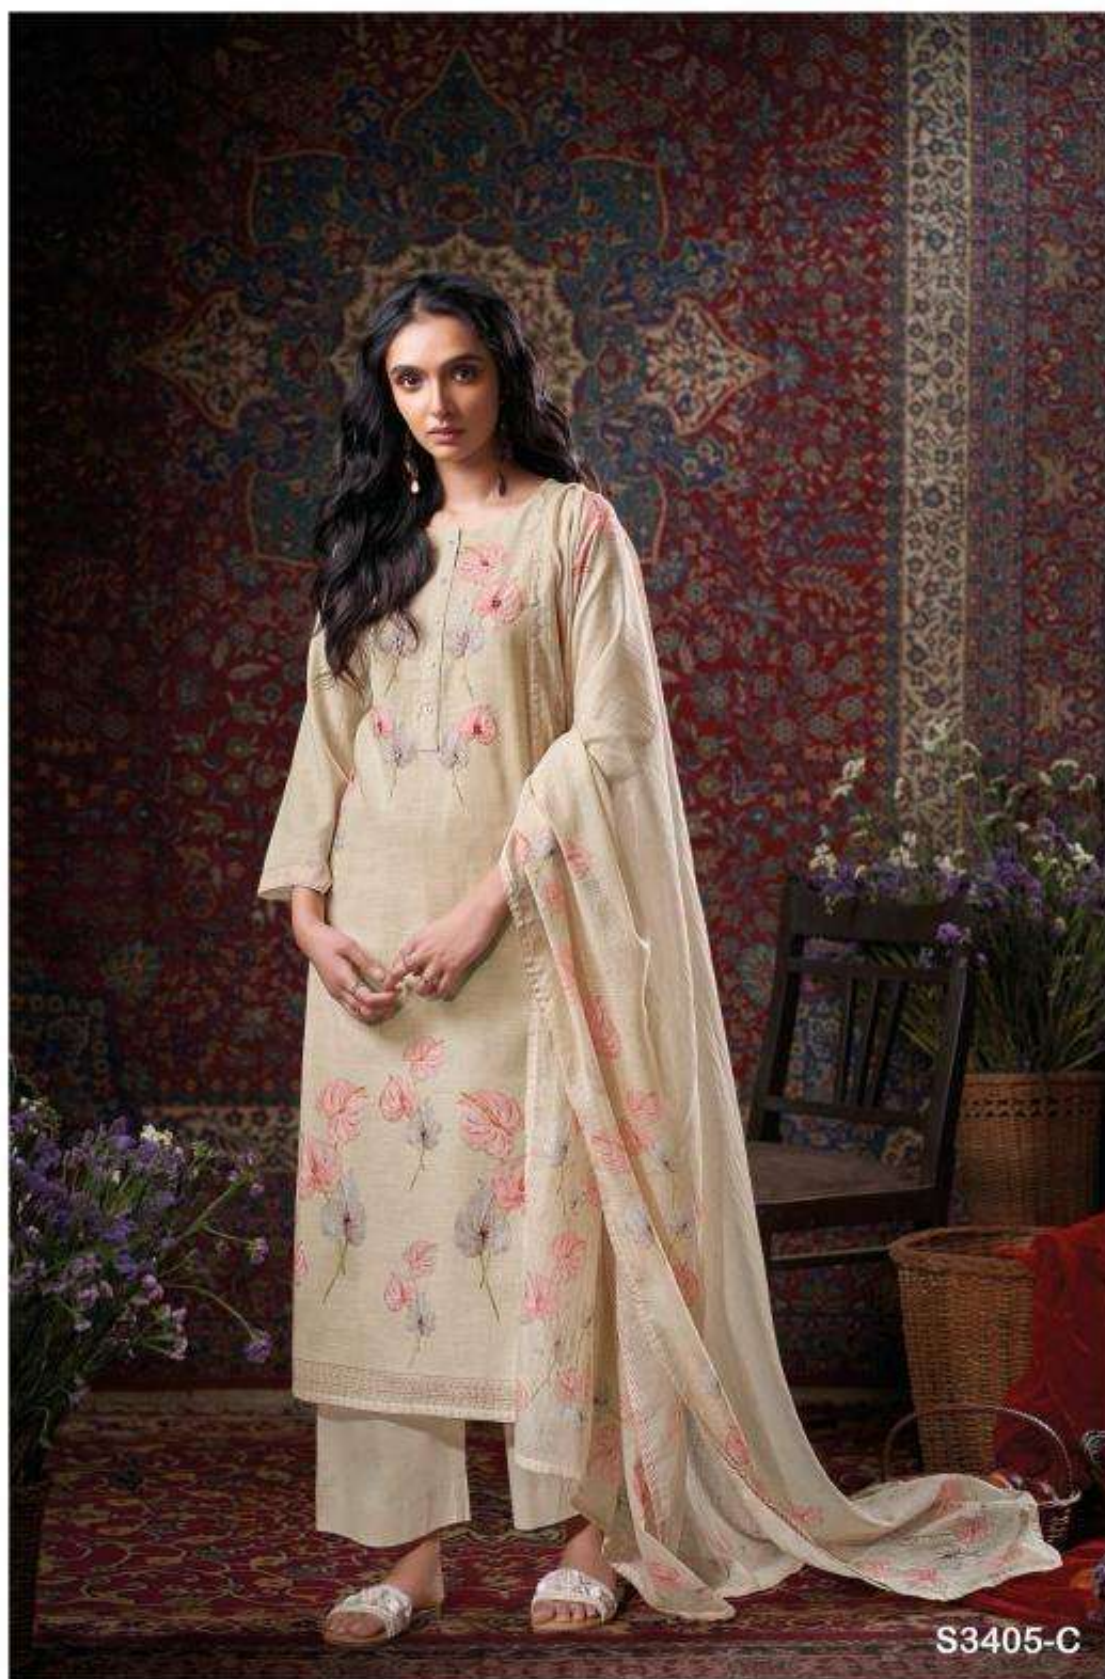

S3405-A

S3405-A

Ganga®

S3405-A

S3405-C

Ganga®

Ganga®  
Cora  
S3405

S3405-B

S3405-D

Ganga®

S3405-A

S3405-B

S3405-C

S3405-D

Ganga®  
Cora  
S3405- A/B/C/D

PRODUCT NAME	<b>CORA</b>
D.NO.	S3405
DESCRIPTION	<p><b>TOP</b> PREMIUM COTTON LINEN PRINTED WITH HAND WORK AND BUTTON WORK.</p> <p><b>BOTTOM</b> PREMIUM COTTON SOLID COLOR.</p> <p><b>DUPATTA</b> PREMIUM PURE COTTON KOTA PRINTED.</p>
HSN CODE	<b>520851</b>
WHOLESALE PRICE	<b>1560/- EACH+GST(EXTRA)</b>