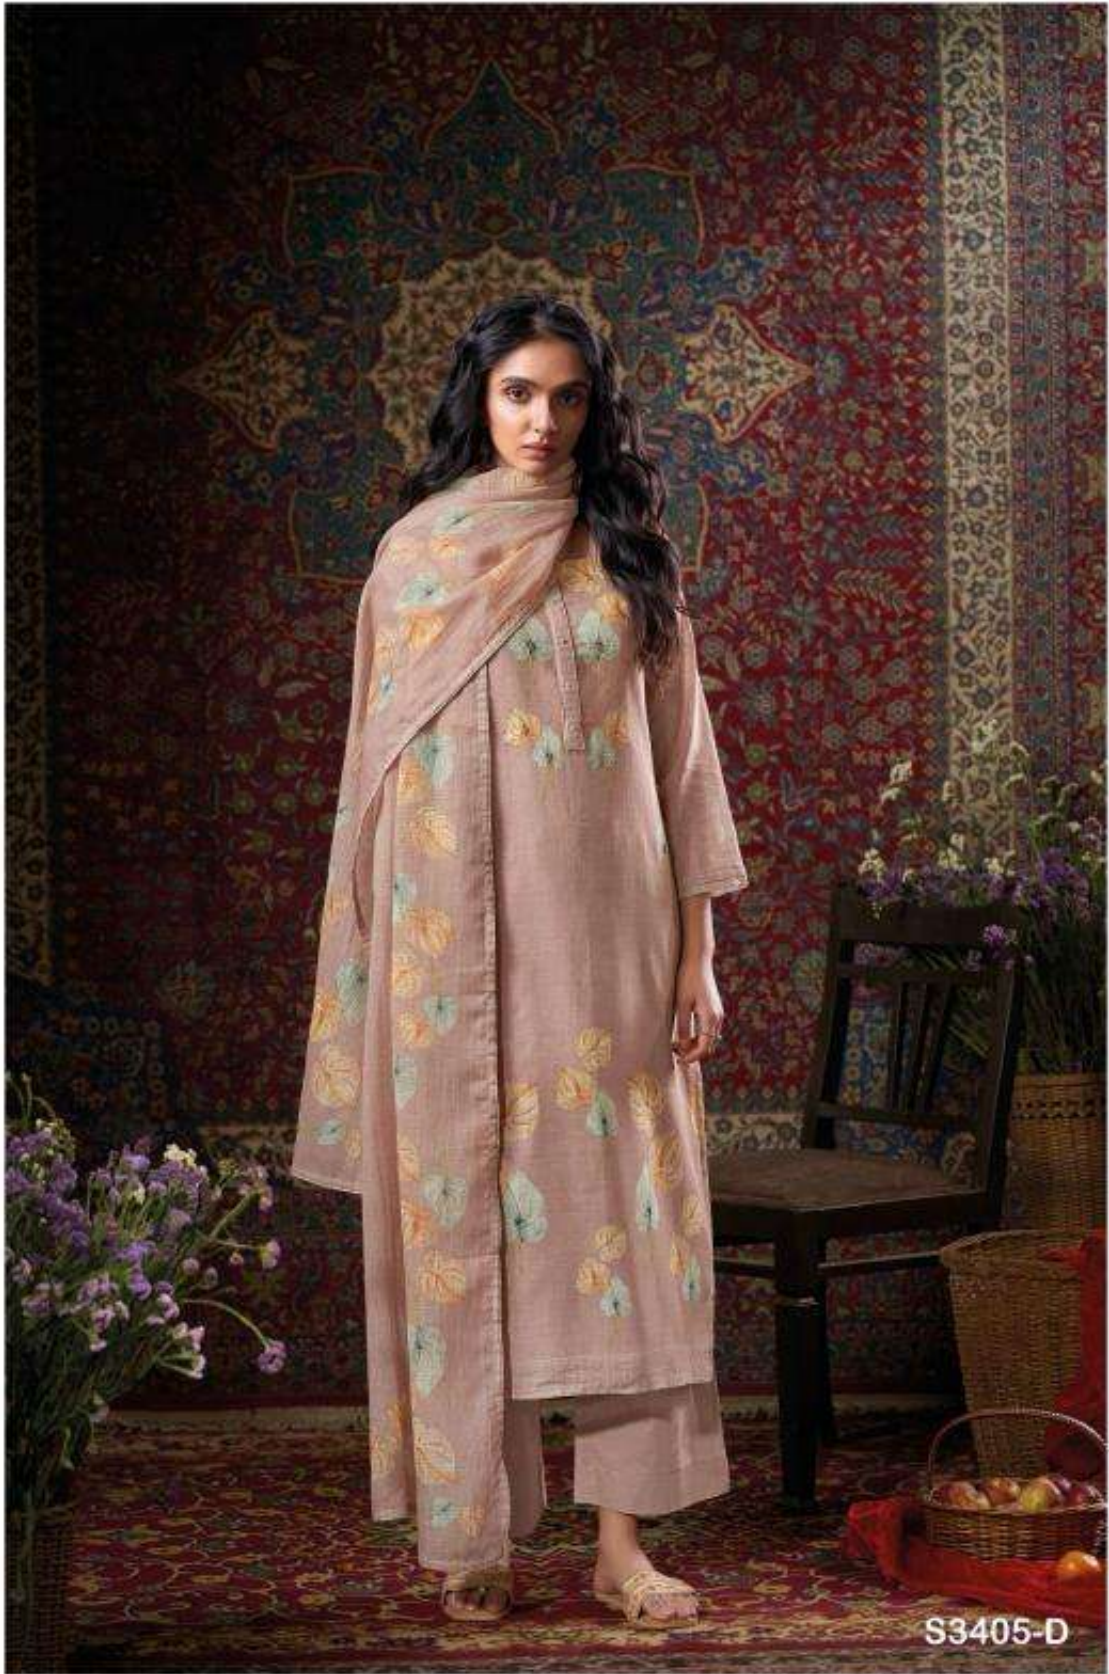

S3405-A

S3405-A

Ganga®

S3405-A

S3405-C

Ganga®

Ganga®  
Cora  
S3405

S3405-B

S3405-D

Ganga®

S3405-A

S3405-B

S3405-C

S3405-D

Ganga®  
Cora  
S3405- A/B/C/D

PRODUCT NAME	<b>CORA</b>
D.NO.	S3405
DESCRIPTION	<p><b>TOP</b> PREMIUM COTTON LINEN PRINTED WITH HAND WORK AND BUTTON WORK.</p> <p><b>BOTTOM</b> PREMIUM COTTON SOLID COLOR.</p> <p><b>DUPATTA</b> PREMIUM PURE COTTON KOTA PRINTED.</p>
HSN CODE	<b>520851</b>
WHOLESALE PRICE	<b>1560/- EACH+GST(EXTRA)</b>