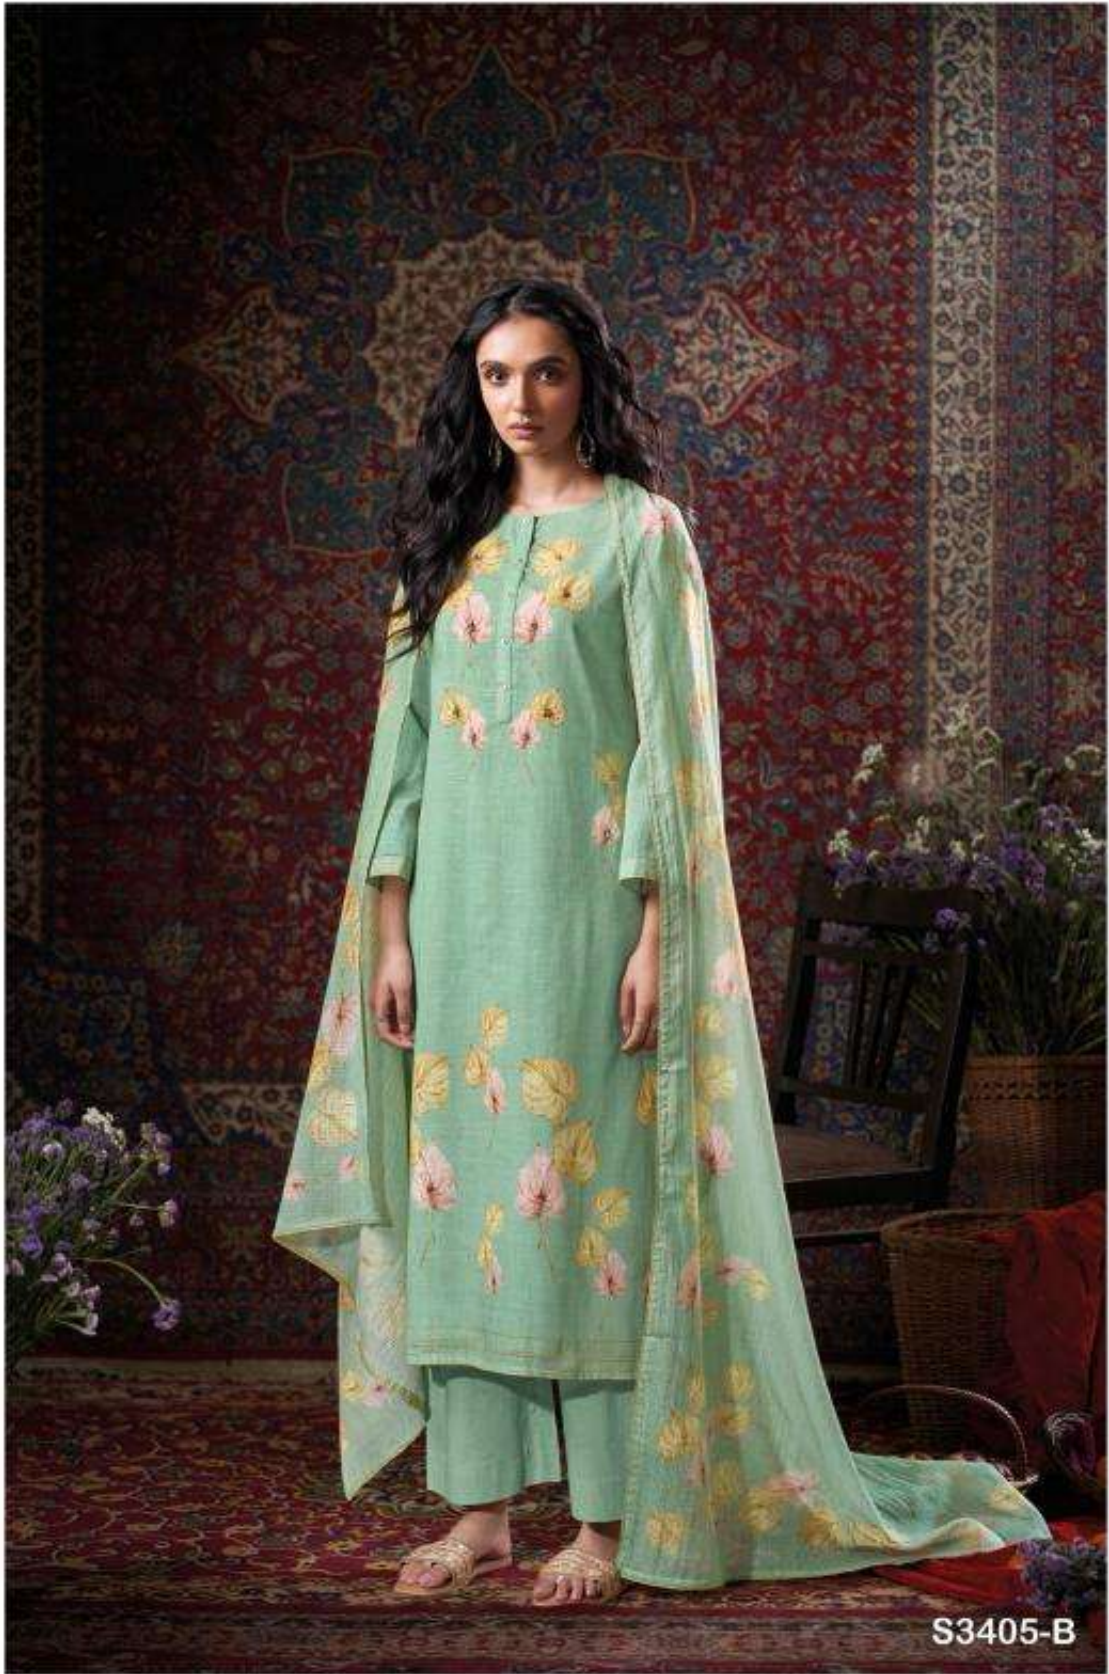

S3405-A

S3405-A

Ganga®

S3405-A

S3405-C

Ganga®

Ganga®  
Cora  
S3405

S3405-B

S3405-D

Ganga®

S3405-A

S3405-B

S3405-C

S3405-D

Ganga®  
Cora  
S3405- A/B/C/D

PRODUCT NAME	<b>CORA</b>
D.NO.	S3405
DESCRIPTION	<p><b>TOP</b> PREMIUM COTTON LINEN PRINTED WITH HAND WORK AND BUTTON WORK.</p> <p><b>BOTTOM</b> PREMIUM COTTON SOLID COLOR.</p> <p><b>DUPATTA</b> PREMIUM PURE COTTON KOTA PRINTED.</p>
HSN CODE	<b>520851</b>
WHOLESALE PRICE	<b>1560/- EACH+GST(EXTRA)</b>