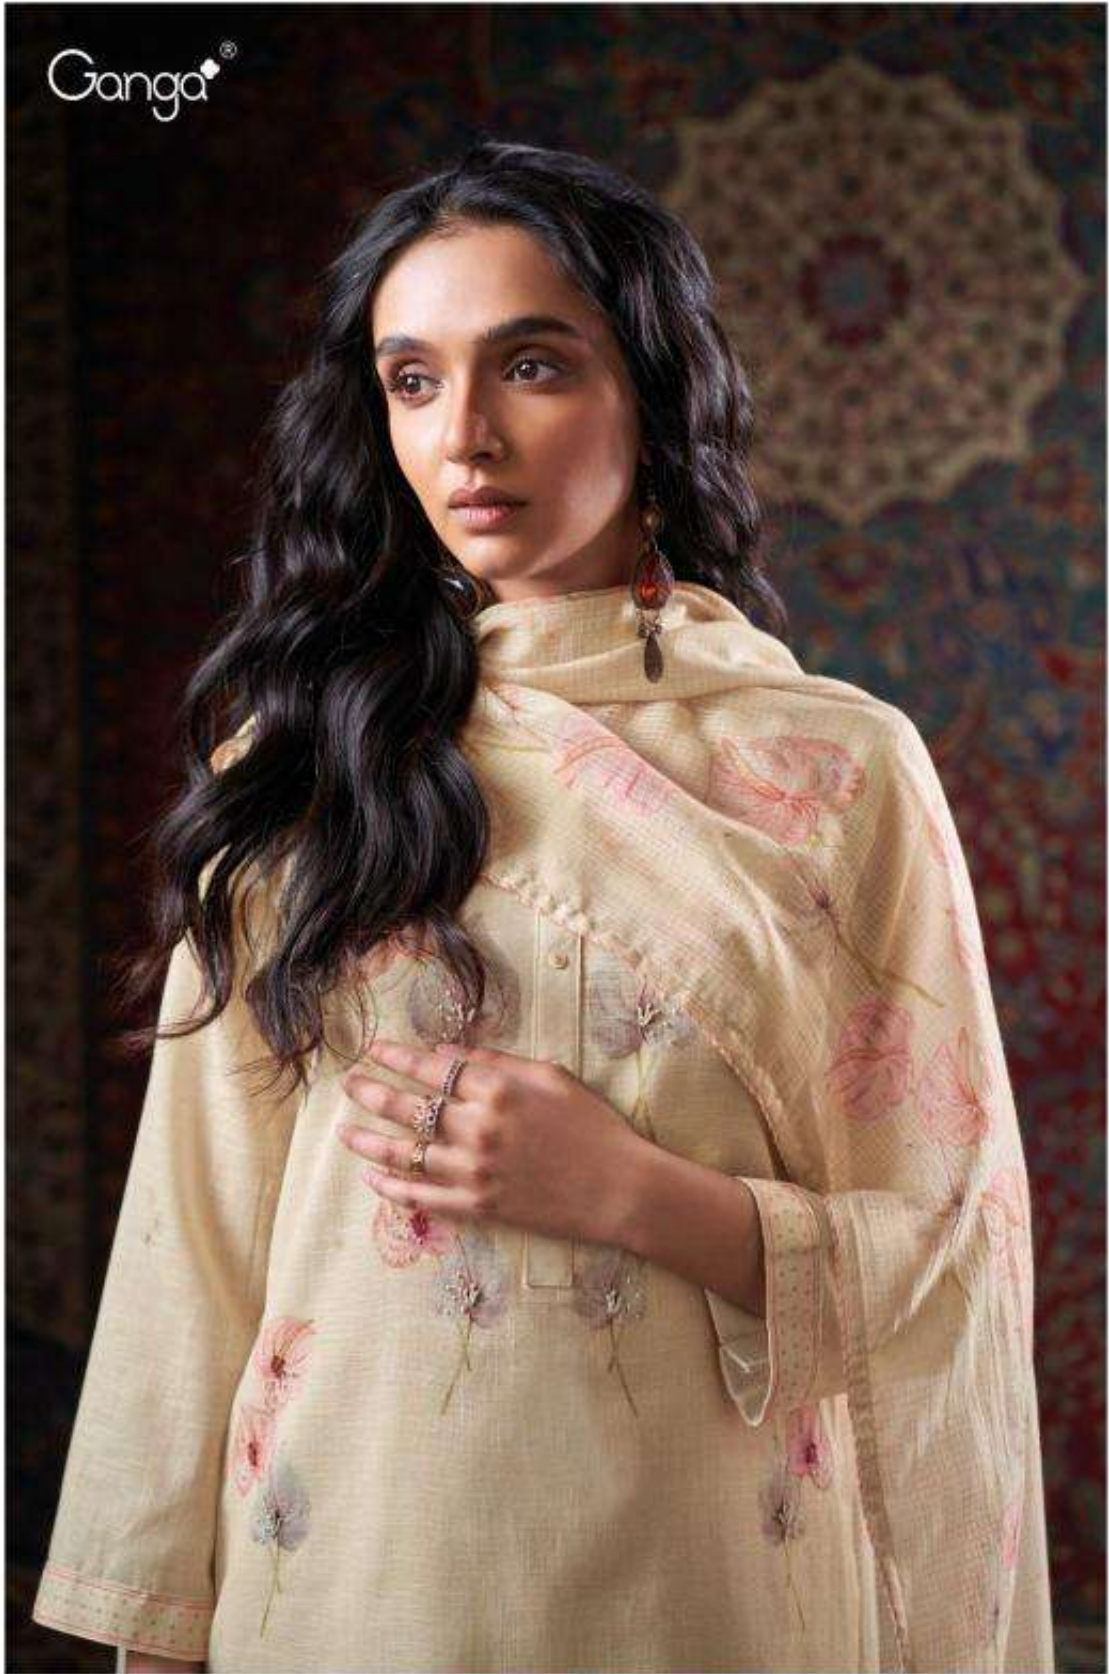

S3405-A

S3405-A

Ganga®

S3405-A

S3405-C

Ganga®

Ganga®  
Cora  
S3405

S3405-B

S3405-D

Ganga®

S3405-A

S3405-B

S3405-C

S3405-D

Ganga®  
Cora  
S3405- A/B/C/D

PRODUCT NAME	<b>CORA</b>
D.NO.	S3405
DESCRIPTION	<p><b>TOP</b> PREMIUM COTTON LINEN PRINTED WITH HAND WORK AND BUTTON WORK.</p> <p><b>BOTTOM</b> PREMIUM COTTON SOLID COLOR.</p> <p><b>DUPATTA</b> PREMIUM PURE COTTON KOTA PRINTED.</p>
HSN CODE	<b>520851</b>
WHOLESALE PRICE	<b>1560/- EACH+GST(EXTRA)</b>