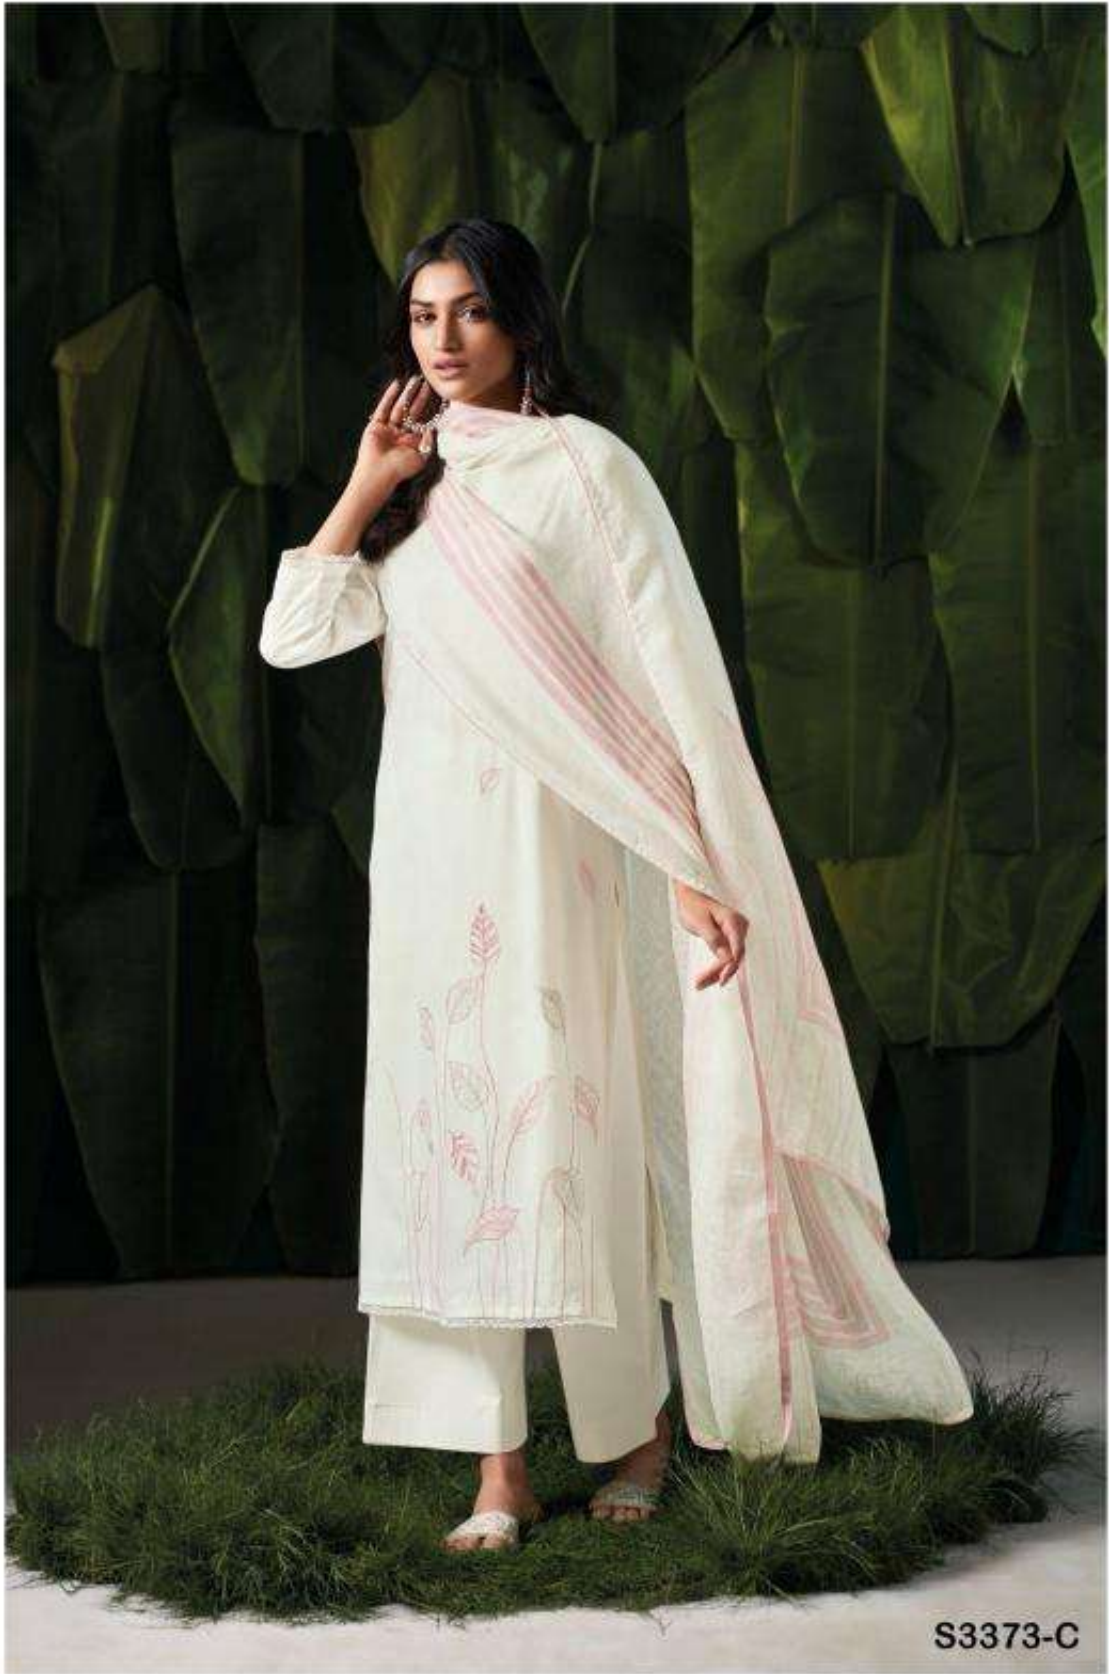

S3373-D

S3373-D

S3373-A

S3373-B

S3373-C

S3373-D

Ganga®
Anais
S3373- A/B/C/D

Ganga[®]
Anais
S3373

Ganga®

Ganga®

S3373-D

Ganga®

PRODUCT NAME	ANAIS
D.NO.	S3373
DESCRIPTION	<p>TOP PREMIUM PURE MAL SOLID COLOR WITH EMBROIDERY, EMBROIDERY LACE ON DAMAN</p> <p>BOTTOM PREMIUM COTTON SOLID COLOR</p> <p>DUPATTA PREMIUM PURE LINEN PRINTED WITH COTTON SOLID COLOR BORDER</p>
HSN CODE	520831
WHOLESALE PRICE	2060/- EACH+GST(EXTRA)