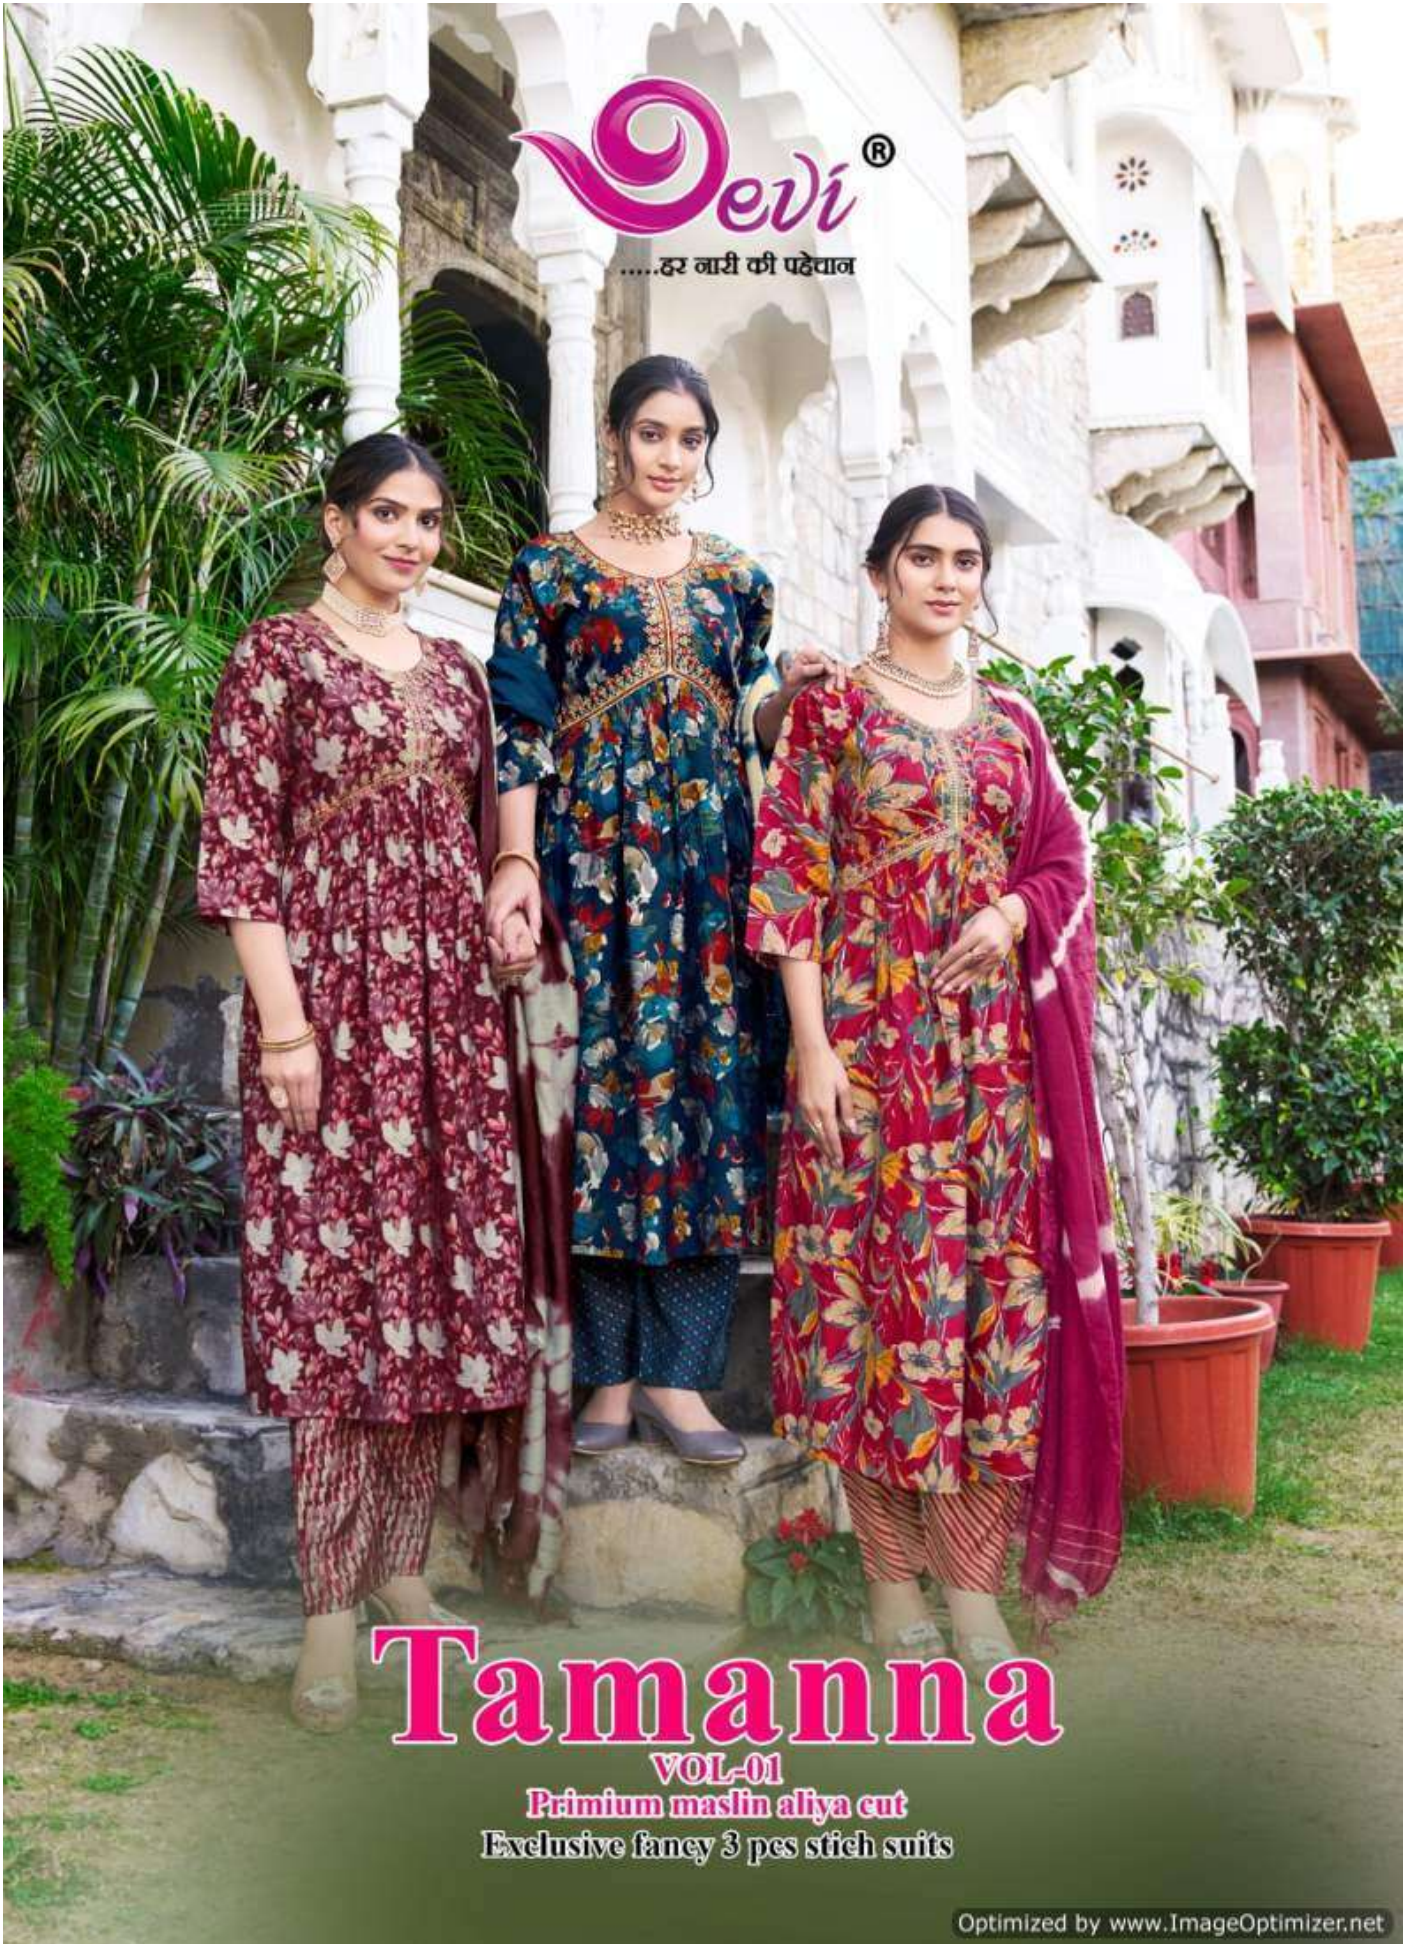

Devi®

.....हर नारी की पहचान

Tamanna

Premium maslin aliya cut

1005

Devi®

.....हर नारी की पहचान

Tamanna