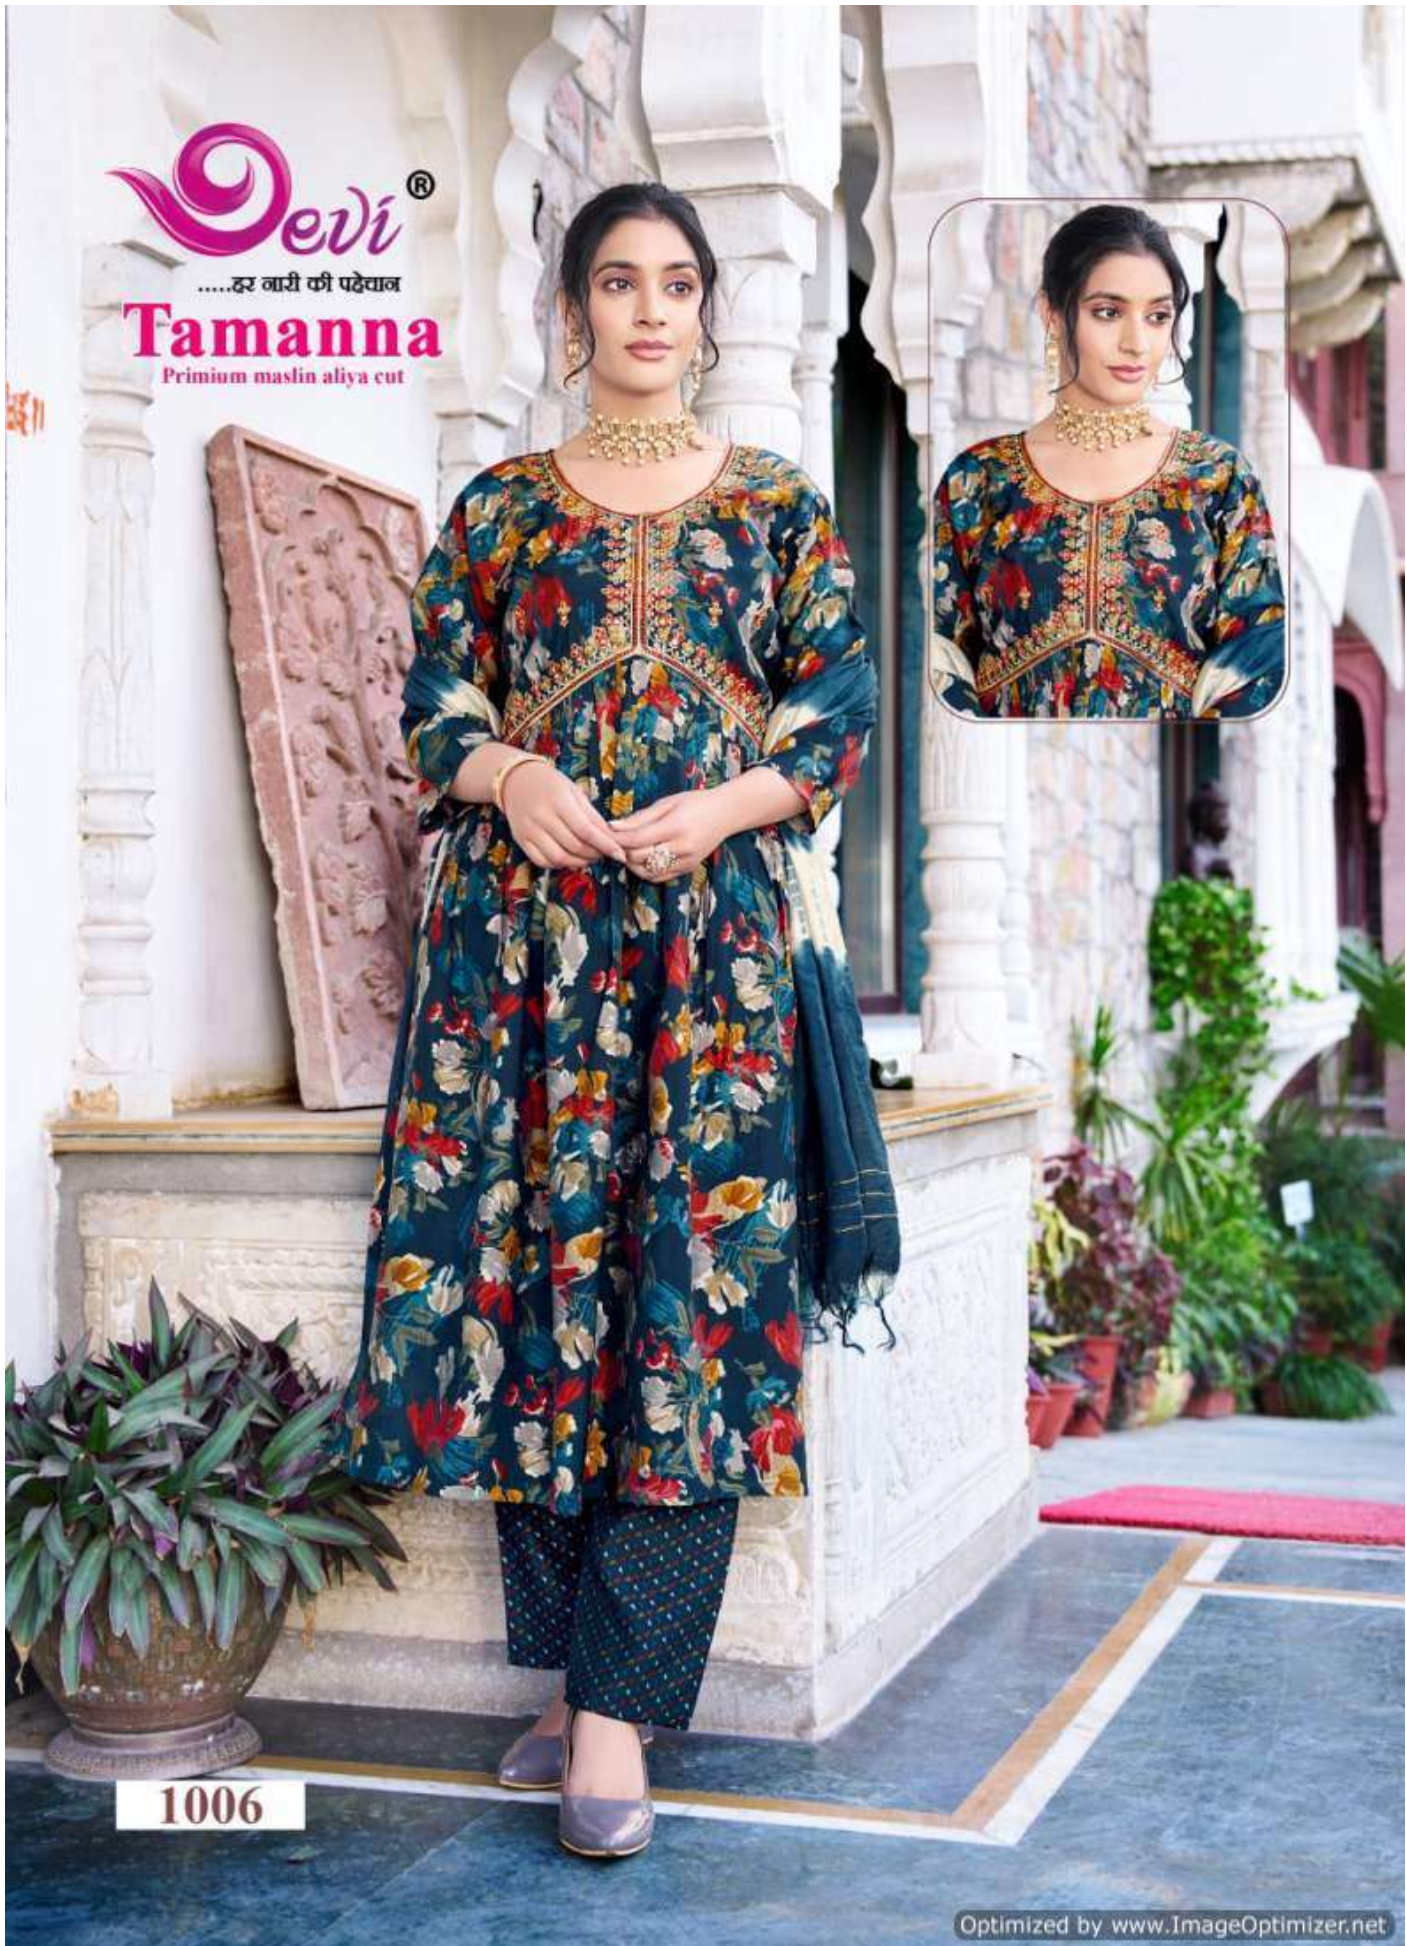

Devi®

.....हर नारी की पहचान

Tamanna

Prmium maslin aliya cut

1006