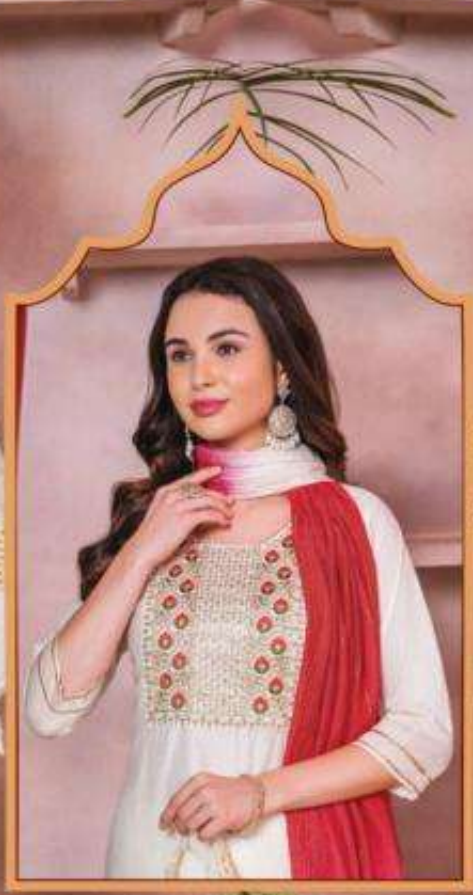

304

TOP BOTTOM
DUPATTA

PRANSHI-3

Kava

308

TOP BOTTOM
DUPATTA

PRANSHI-3

KAYA'S