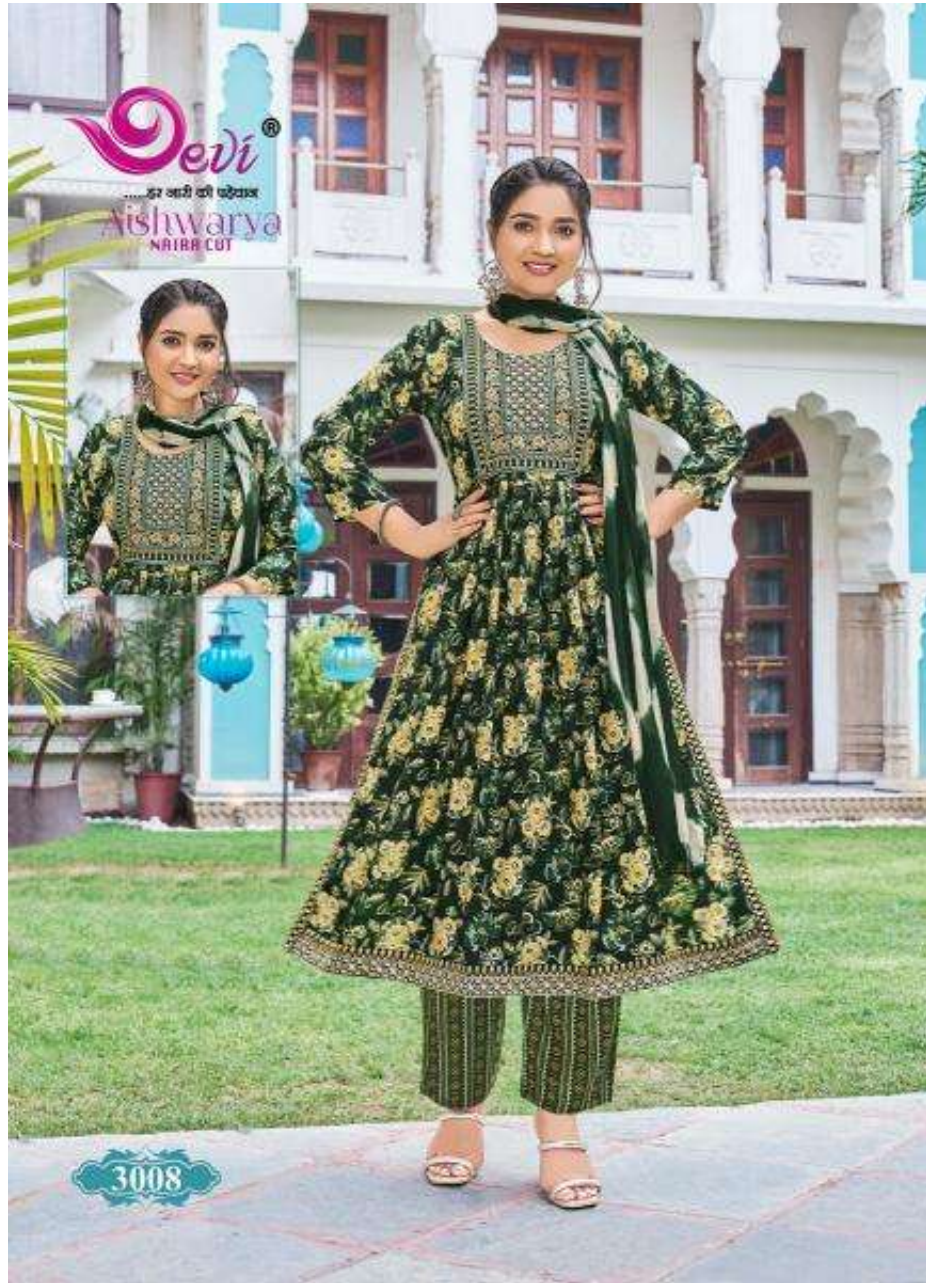

Devi[®]
.....दर गरी की पट्टेकन

Aishwarya
NAIRA CUT VOL-03
Exclusive Ready-Made Stitch Dress

Devi®
...हर सारी की पहचान
Aishwarya
NARRA CUT

3001

Devi®

.....इस आरी की पहचान
Aishwarya
NAIRA CUT

3003

Devi[®] **Aishwarya**
NARA CUT VOL-03
.....हर खरी करी पहचान
Exclusive Ready-Made Stitch Dress