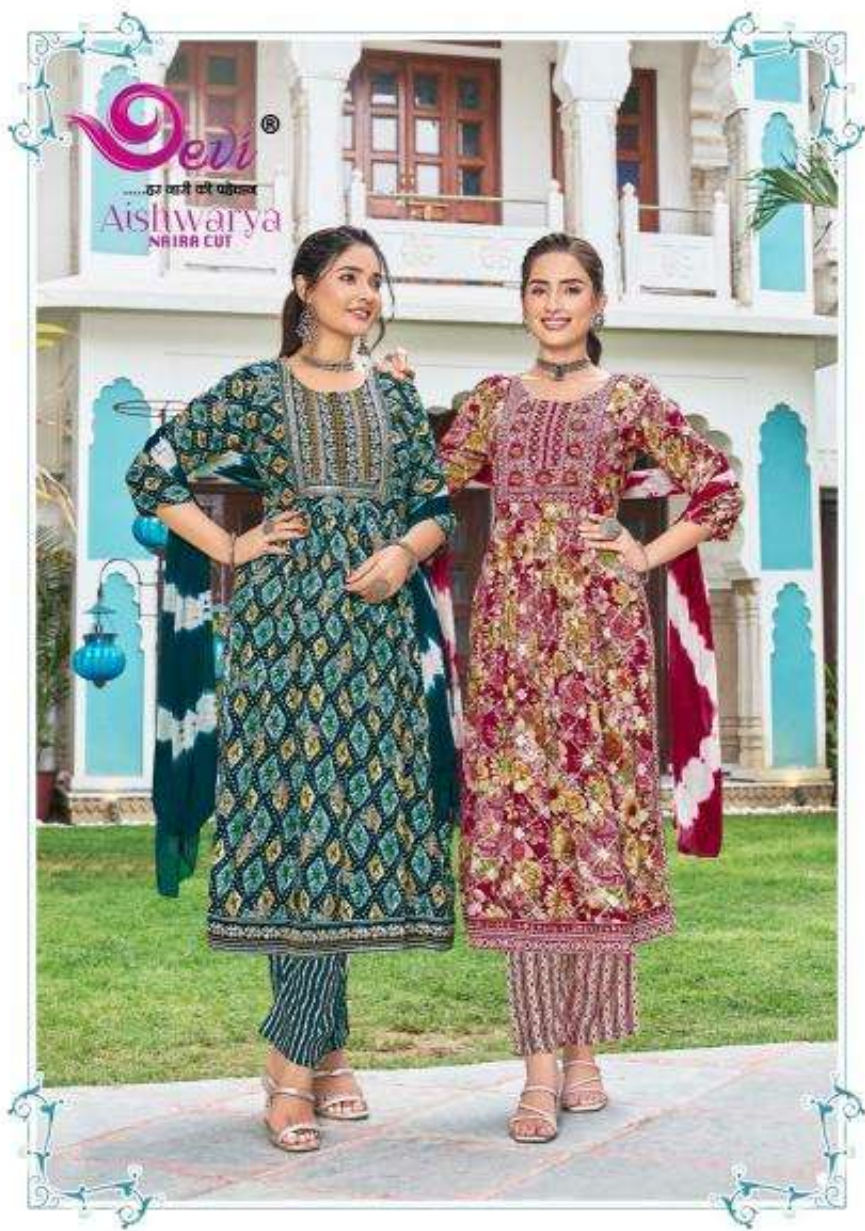

Devi[®]
.....हर लक्ष्मी की पहचान
Aishwarya
NAIIRA CUT

3004

Devi[®]
.....दर वारी की परदेखन

Aishwarya
NAIRA CUT VOL-03
Exclusive Ready-Made Stitch Dress

Devi®
...हर सारी की पहचान
Aishwarya
NAIRA CUT

3001

Devi®

.....इस आरी की पहचान
Aishwarya
NARAI CUT

3003

Devi[®]
.....हर लक्ष्मी की पहचान
Aishwarya
NAIIRA CUT

3004

Devi[®] **Aishwarya**
NARA CUT VOL-03
.....हर खरी करी पहचान
Exclusive Ready-Made Stitch Dress

3001

3002