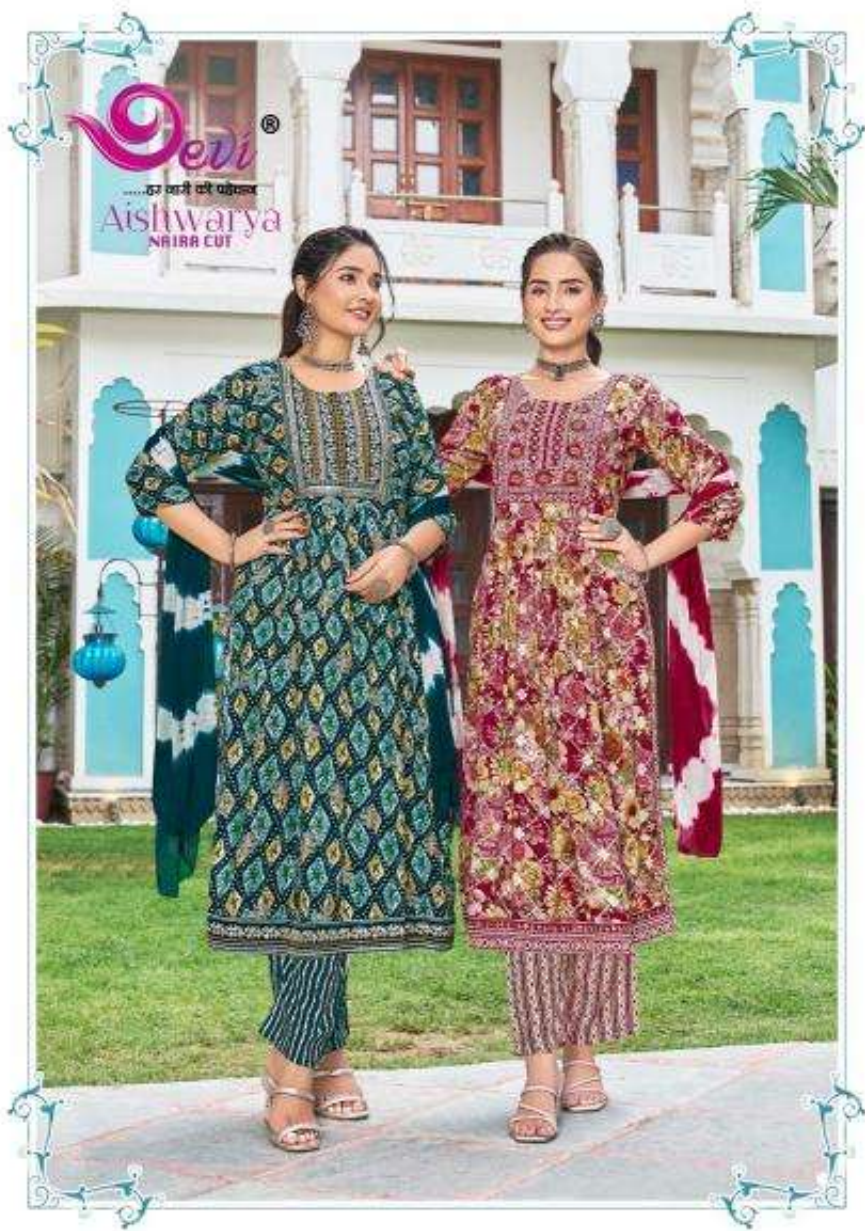

Devi[®]
.....दर गरी की पट्टेकन

Aishwarya
NAIRA CUT VOL-03
Exclusive Ready-Made Stitch Dress

Devi®
...हर सारी की पहचान
Aishwarya
NARRA CUT

3001

Devi®

.....इस आरी की पहचान
Aishwarya
NAIRA CUT

3003

Devi[®] **Aishwarya**
NARA CUT VOL-03
.....हर खरी करी पहचान
Exclusive Ready-Made Stitch Dress

3001

3002

3003

3004

3005

3006

3007

3008