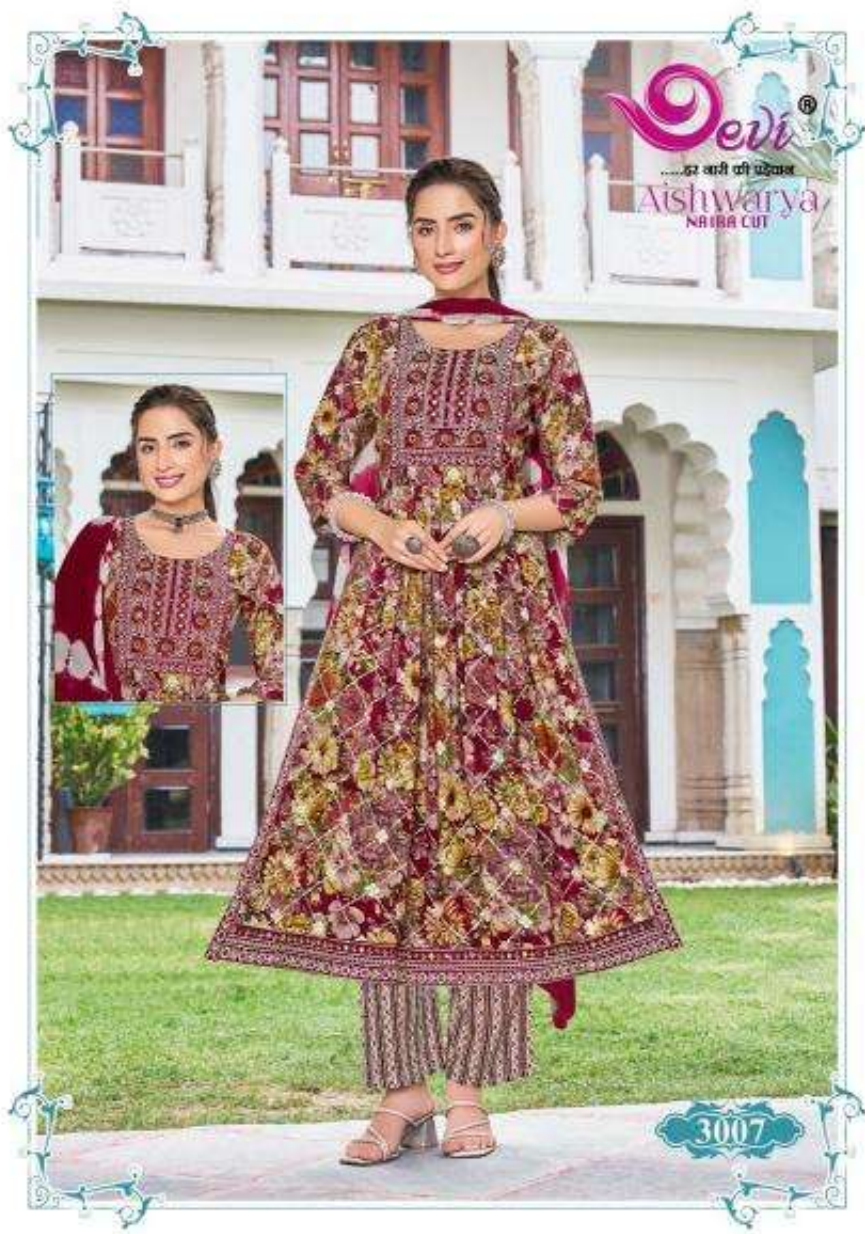

Devi[®]
.....दर गरी की पट्टेकन

Aishwarya
NAIRA CUT VOL-03
Exclusive Ready-Made Stitch Dress

Devi®
...हर सारी की पहचान
Aishwarya
NARRA CUT

3001

Devi®

.....इस आरी की पहचान
Aishwarya
NAIRA CUT

3003

Devi[®] **Aishwarya**
NARA CUT VOL-03
.....हर खरी करी पहचान
Exclusive Ready-Made Stitch Dress