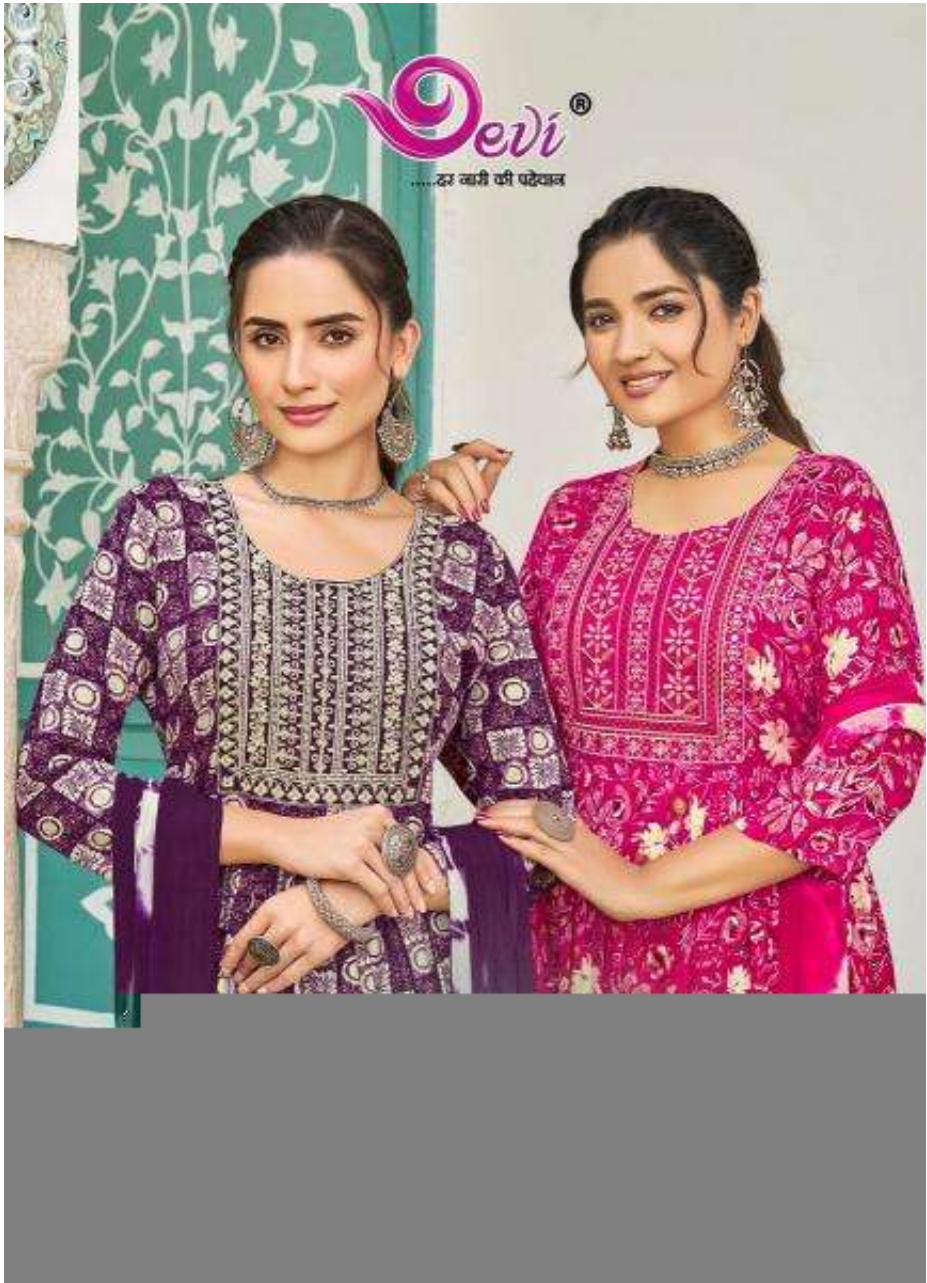

Devi[®]
.....हर लक्ष्मी की परेकार
Aishwarya
NAIIRA CUT

3004

Devi[®]
.....दर वारी की पहचान

Devi®
...हर सारी की पहचान
Aishwarya
NAIRA CUT

3001

Devi®

.....इस आरी की पहचान

Aishwarya
NAIRA CUT

Devi[®]
.....दर बारी की पहचान
Aishwarya
NEHRU CUT

Devi® **Aishwarya**
NARA CUT VOL-03
.....हर खरी करी पहचान
Exclusive Ready-Made Stitch Dress

3001

3002

3003

3004

3005

3006