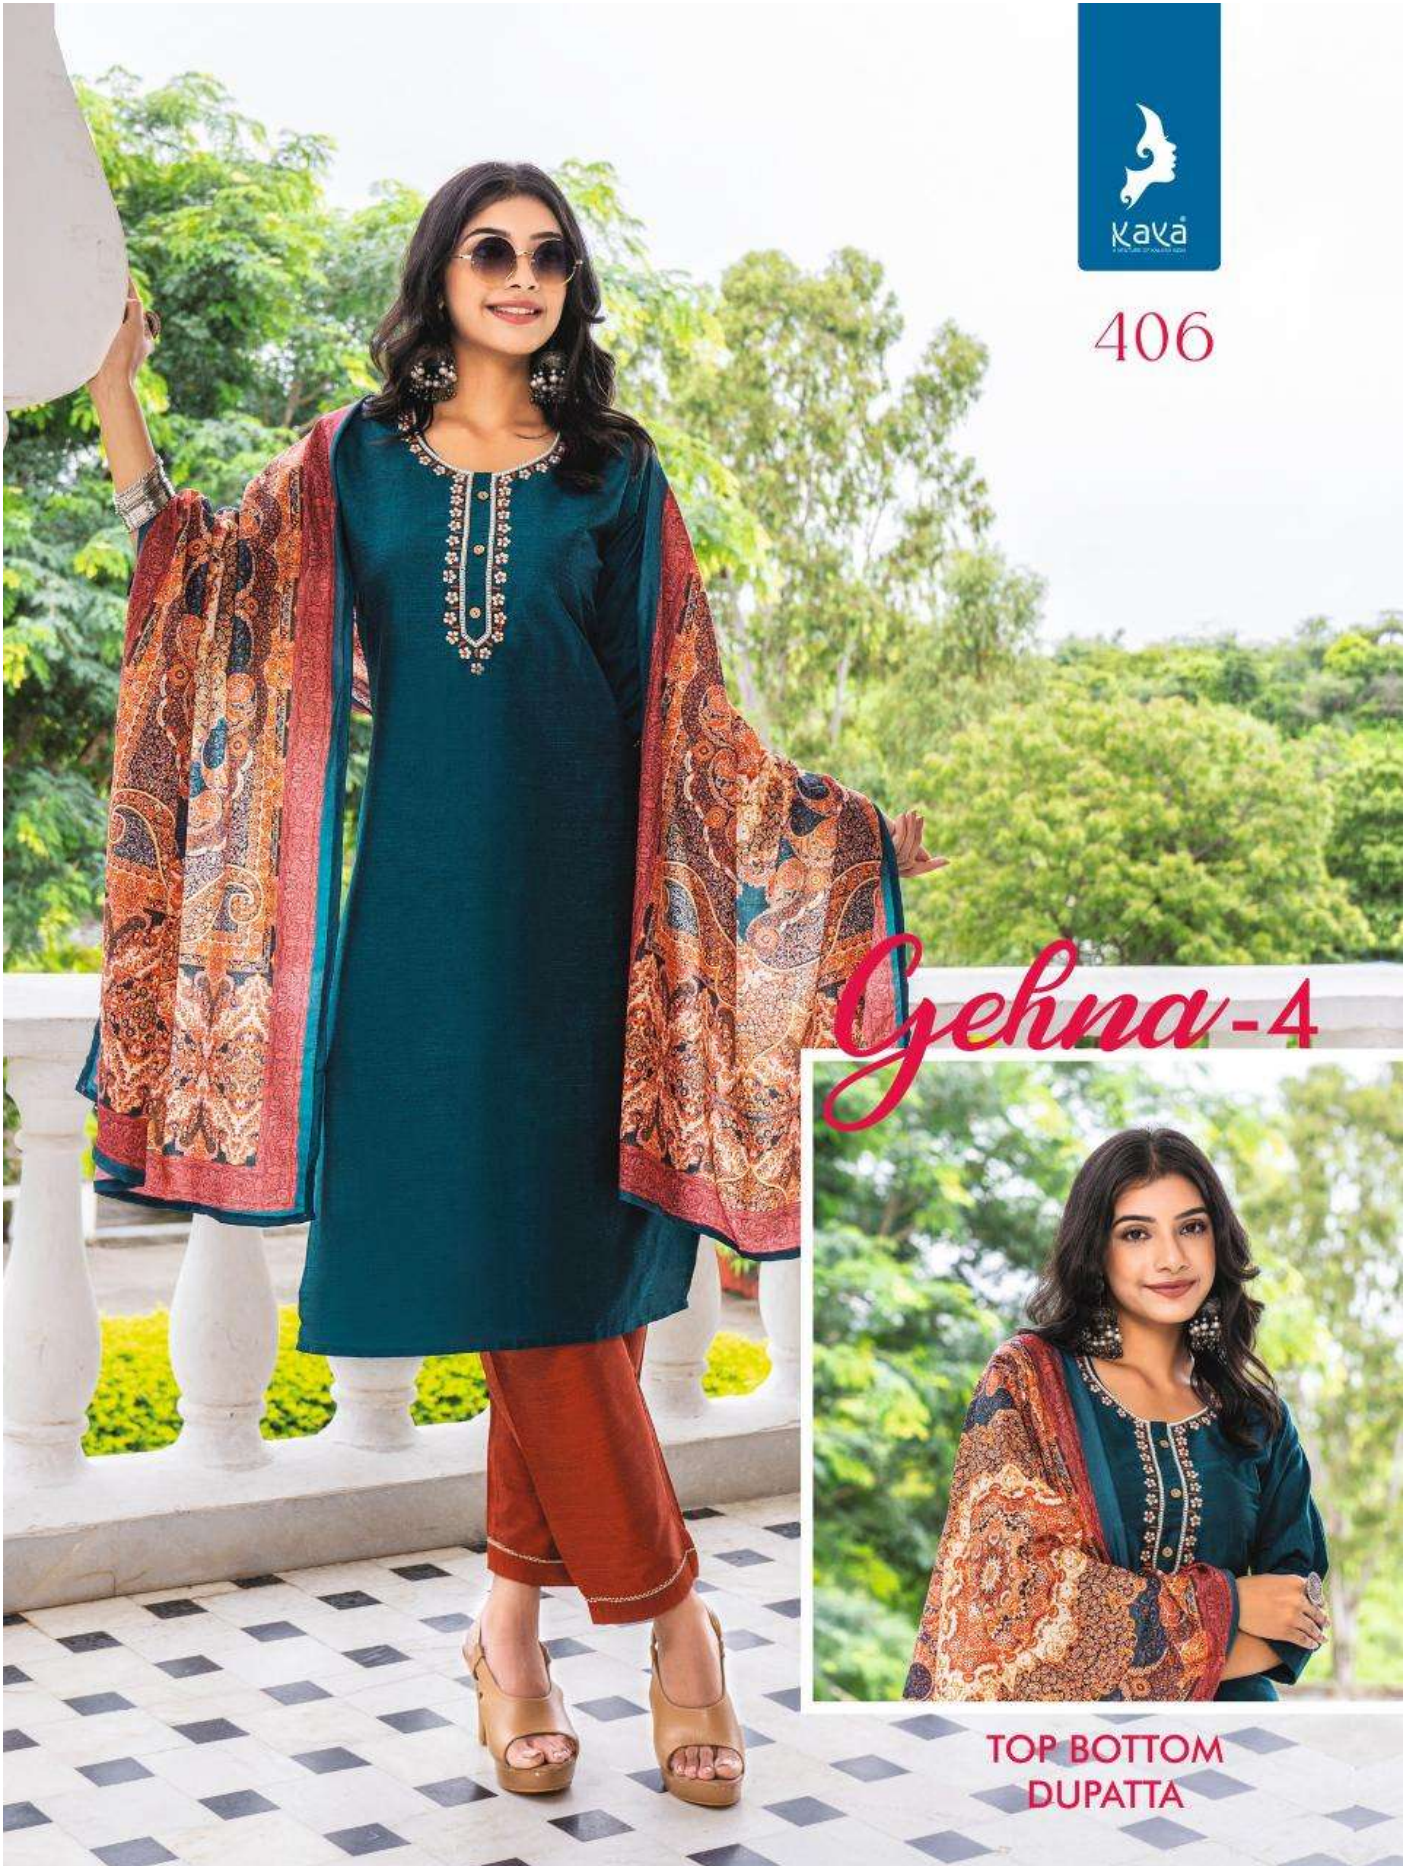

TOP BOTTOM
DUPATTA