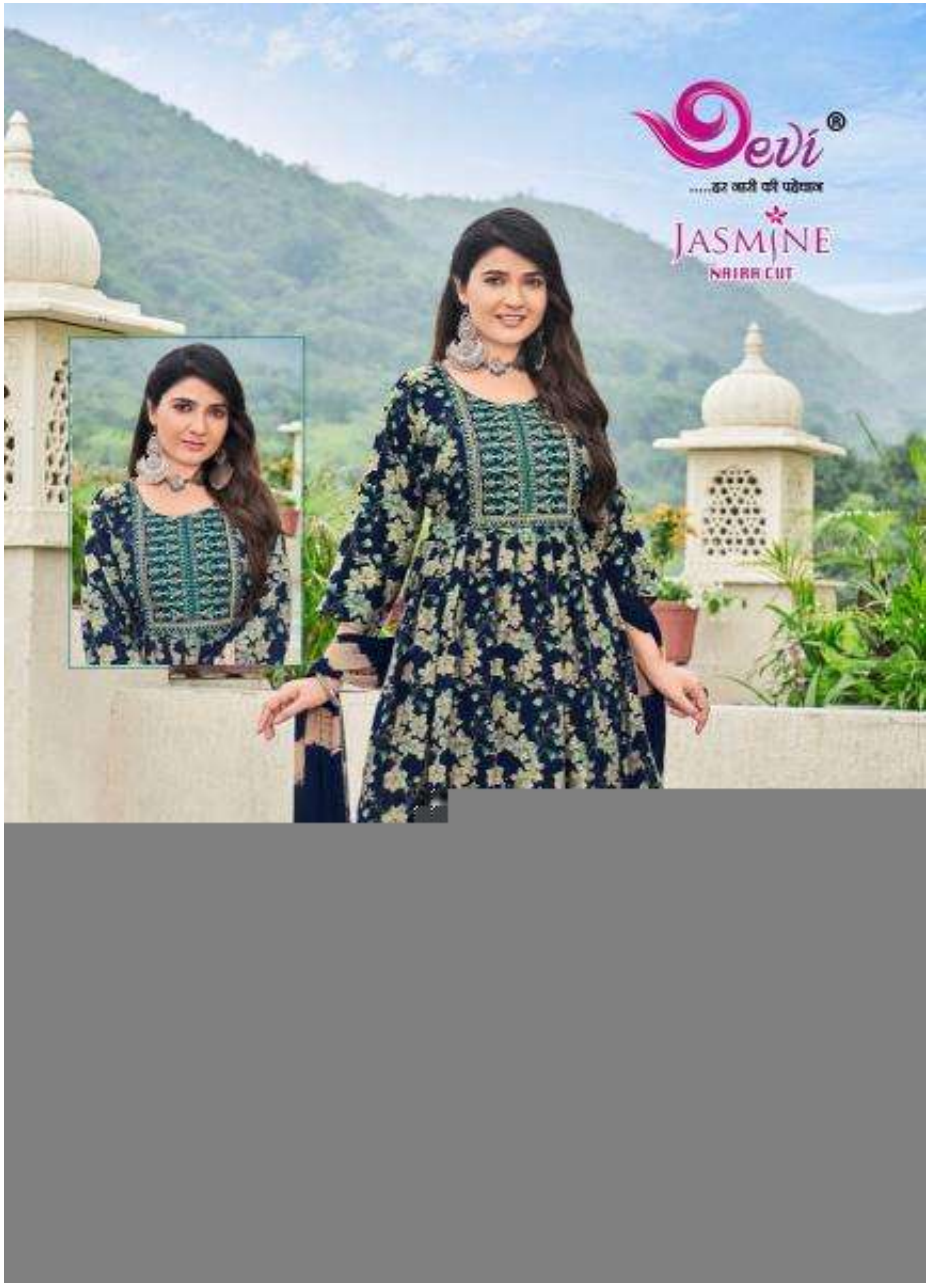

Devi[®]
.....कर सारी की पहचान

JASMINE
VOL-06
NAIRA CUT
Exclusive Ready-Made Stitch Dress

Devi[®]
...हर लक्ष्मी को प्रियकर
JASMINE
NARARA CUT

6007

Devi[®]
.....इस खारी की चोखार

JASMINE
VOL-06
NARRA CUT
Exclusive Ready-Made Stitch Dress

6001

6002

6003

6004

6005

6006

6007

6008