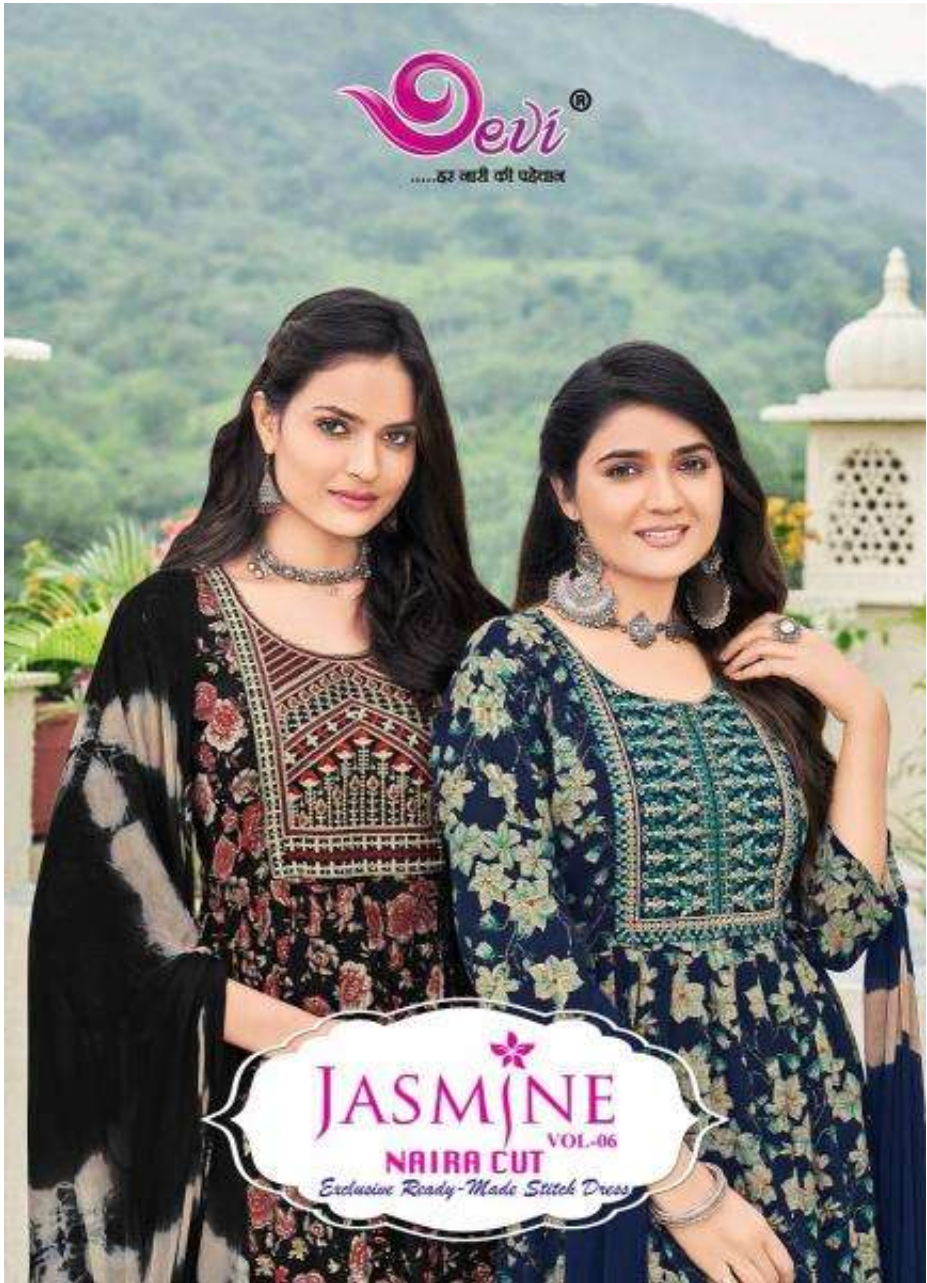

Devi[®]
.....कर सारी की पहचान

JASMINE
VOL-06
NAIRA CUT
Exclusive Ready-Made Stitch Dress

Devi[®]
...हर लक्ष्मी को प्रियकर
JASMINE
NARARA CUT

6007

Devi[®]
.....इस खारी की चोखार

JASMINE
VOL-06
NARRA CUT
Exclusive Ready-Made Stitch Dress