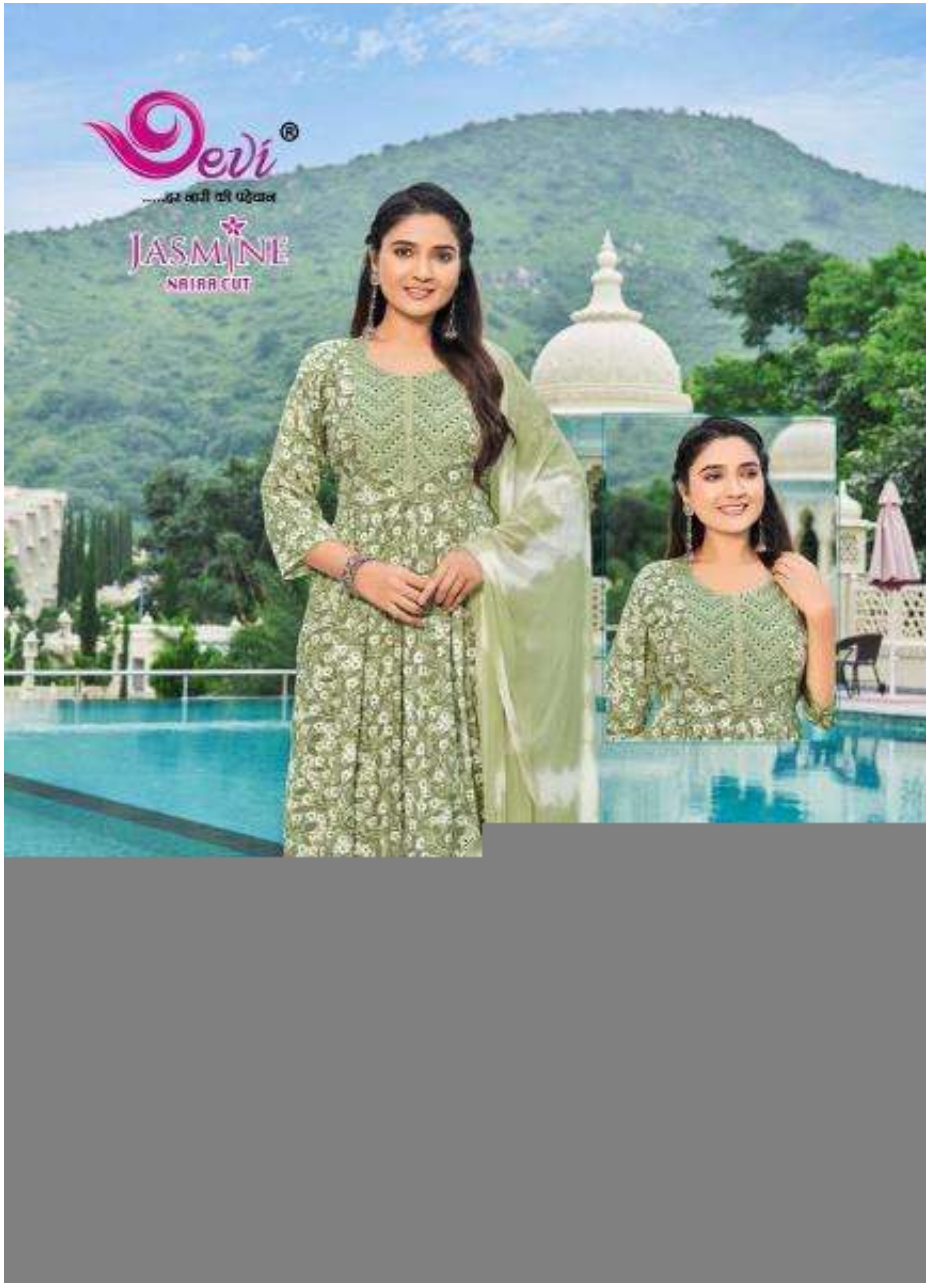

Devi[®]
.....कर सारी की पहचान

JASMINE
VOL-06
NAIRA CUT
Exclusive Ready-Made Stitch Dress

Devi[®]
...हर लक्ष्मी को प्रियकर
JASMINE
NARARA CUT

6007

Devi[®]
.....इस खारी की चोखार

JASMINE
VOL-06
NARRA CUT
Exclusive Ready-Made Stitch Dress