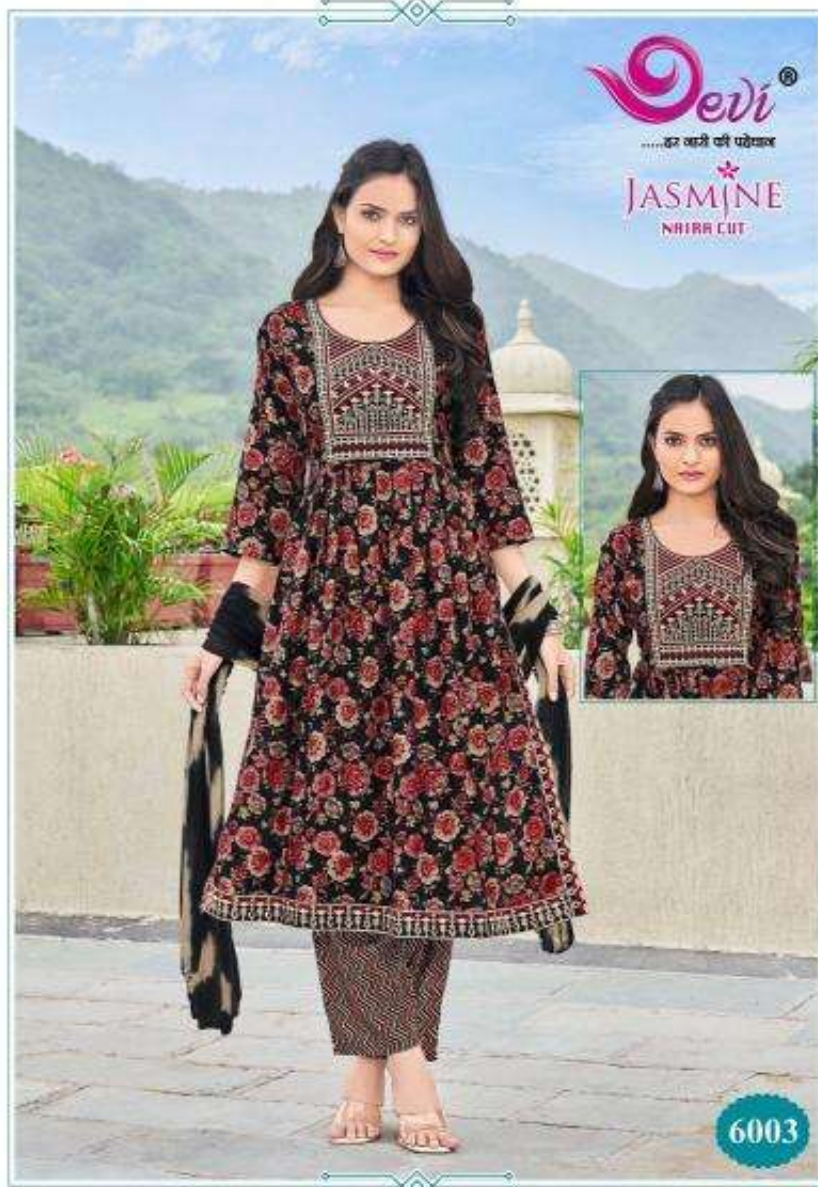

Devi[®]
.....कर सारी की पहचान

JASMINE
VOL-06
NAIRA CUT
Exclusive Ready-Made Stitch Dress

Devi®

...हर लक्ष्मी को प्रियकर

JASMINE

NARARA CUT

6001

Devi®
...है ही ही पहचान

JASMINE
NARACUT

6002

Devi®

....हर लाली की पोराल

JASMINE
NARRA CUT

6003

Devi®
...हउ ललने वने पुरेकर

JASMINE
NATRA CUT