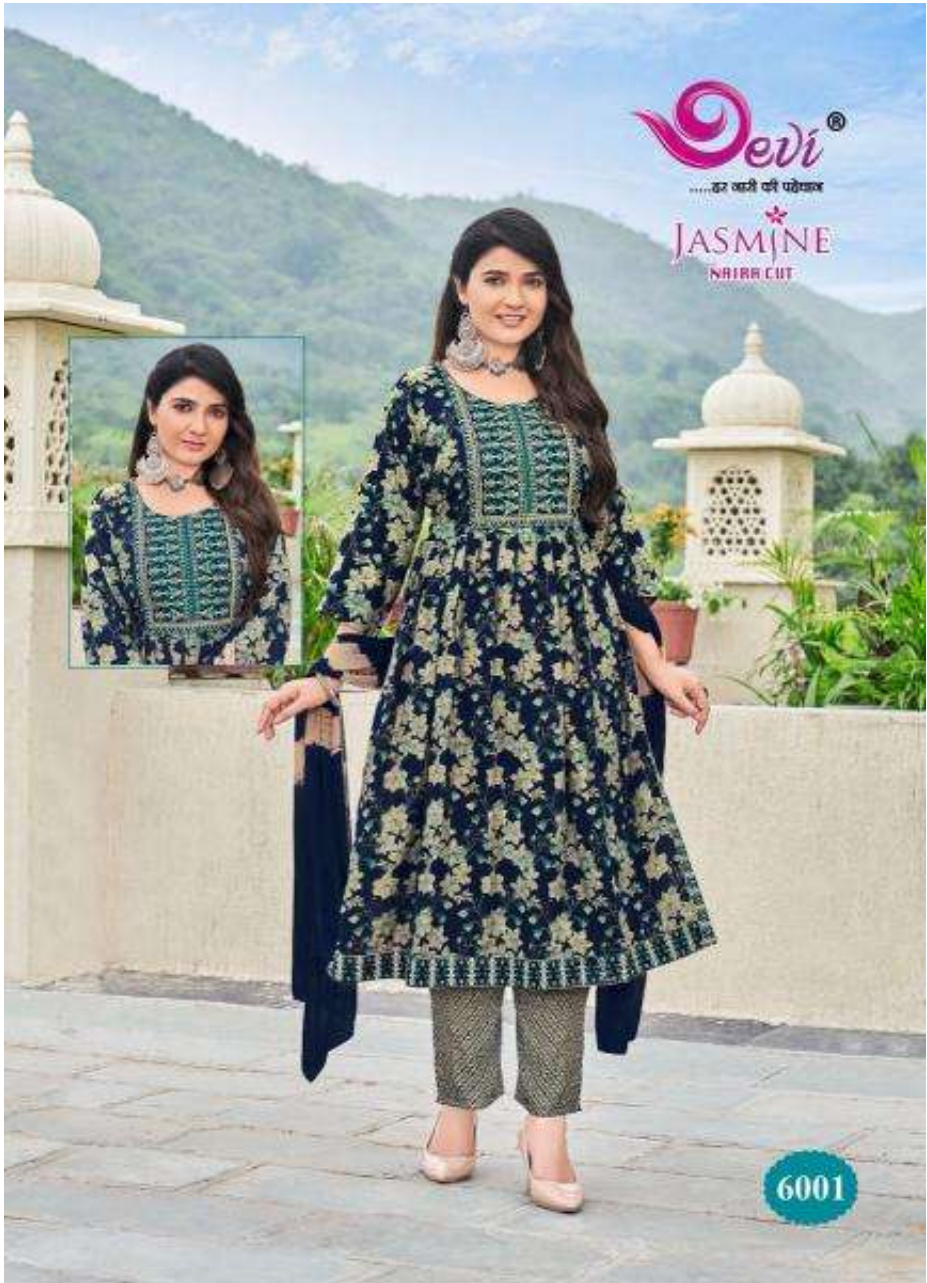

Devi[®]
.....कर सारी की पहचान

JASMINE
VOL-06
NAIRA CUT
Exclusive Ready-Made Stitch Dress

Devi®

...हर लक्ष्मी को प्रियकर

JASMINE

NARARA CUT

6001

Devi®
...है ही ही पहचान

JASMINE
NARACUT

6002

Devi®

....हर लाली की पोराल

JASMINE
NARRA CUT

6003

Devi®
...हउ ललने वने पुरेकर

JASMINE
NATRA CUT

6005

Devi®
.....इस काली की पहचान

JASMINE
NARACUT

6006

Devi®
...हर लक्ष्मी धरि प्रोसन्न
JASMINE
NARAI CUT

6007

Devi®
.....इस काली की पहचान
JASMINE
NAIACUT

6008