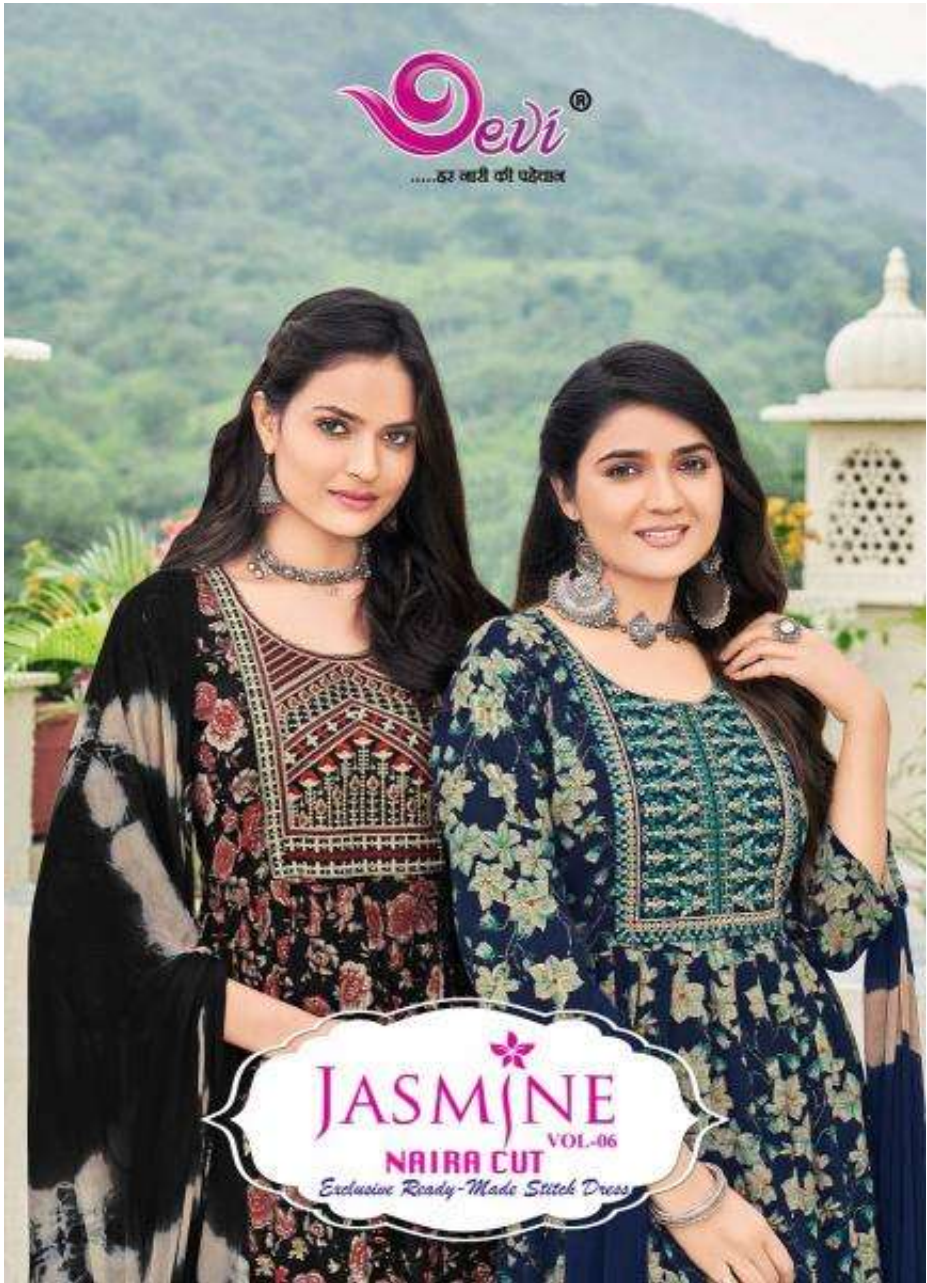

Devi®  
...हर लक्ष्मी धरि प्रोसन्न  
JASMINE  
NARAI CUT

6007

**Devi**<sup>®</sup>  
.....कर सारी की पहचान

**JASMINE**  
VOL-06  
**NAIRA CUT**  
*Exclusive Ready-Made Stitch Dress*

Devi®

...हर लक्ष्मी को प्रियकर

JASMINE

NARARA CUT

6001

**Devi**<sup>®</sup>  
...है ली भी प्यार

**JASMINE**  
NARACUT

6002

Devi®

....हर लक्ष्मी की प्रियका