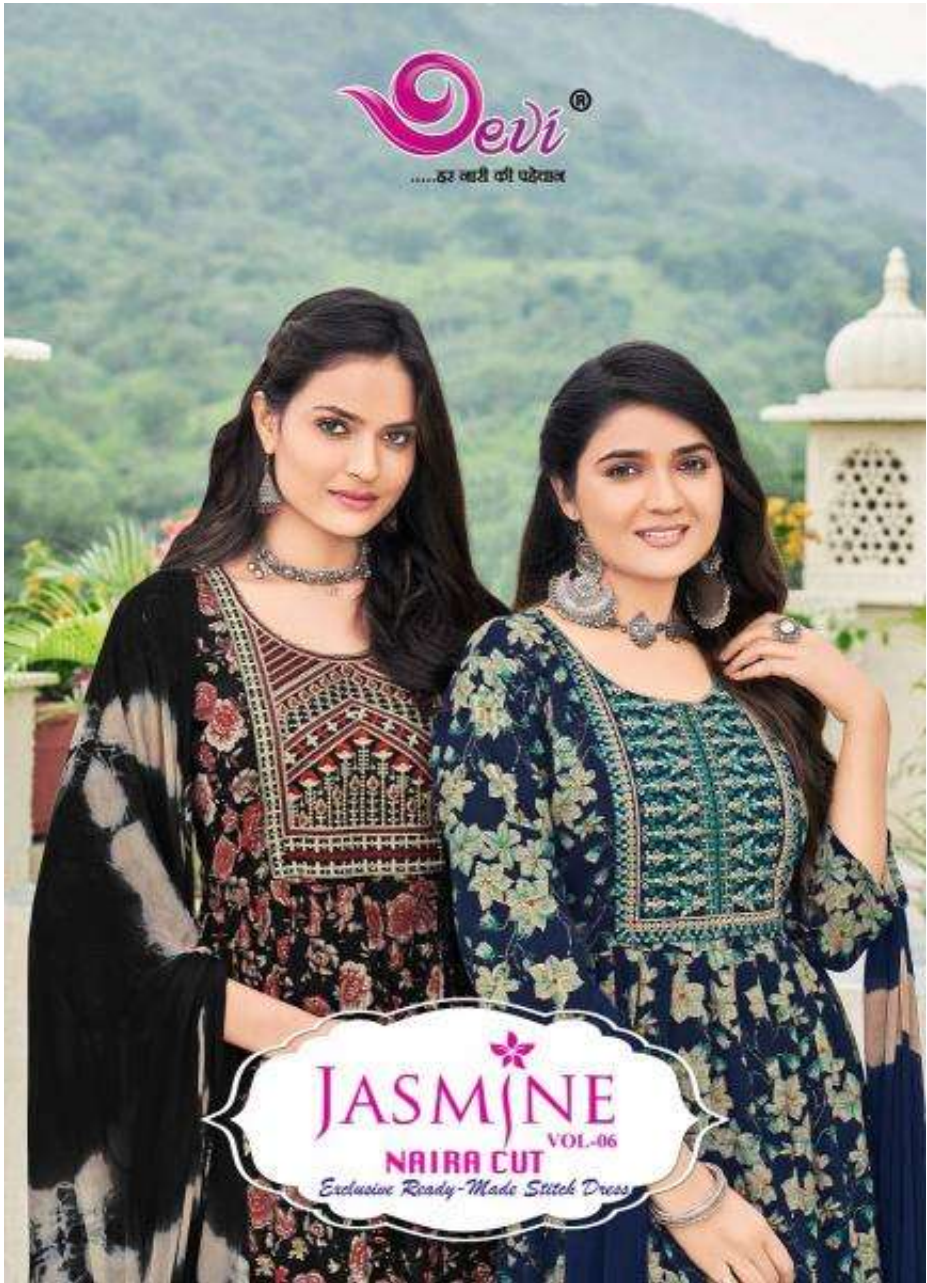

Devi[®]
.....कर सारी की पहचान

JASMINE
VOL-06
NAIRA CUT
Exclusive Ready-Made Stitch Dress

Devi®

...हर लक्ष्मी को प्रियकर

JASMINE

NARARA CUT

6001

Devi®
...है ही ही पहचान