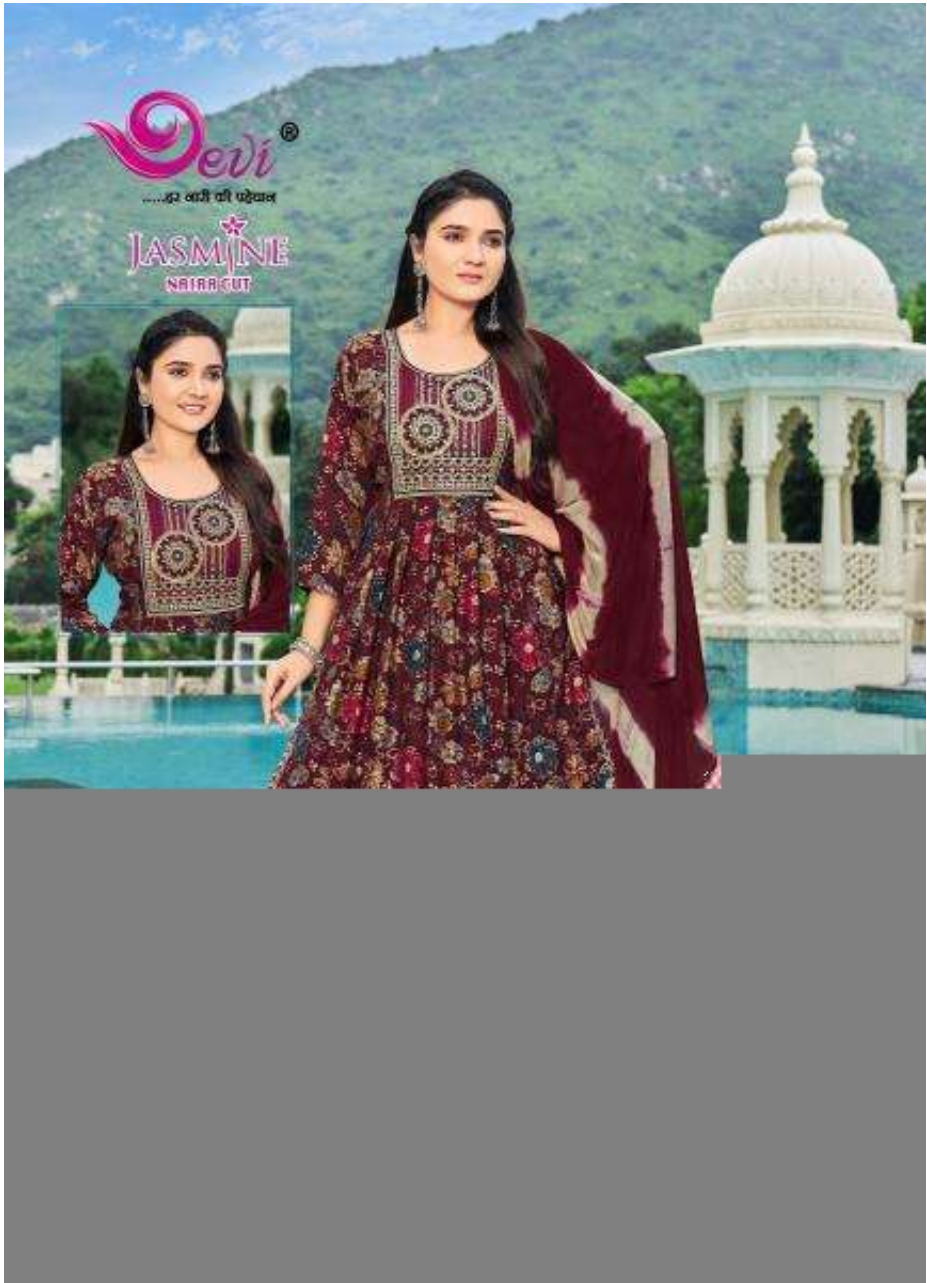

Devi[®]
.....कर सारी की पहचान

JASMINE
VOL-06
NAIRA CUT
Exclusive Ready-Made Stitch Dress

Devi[®]
...हर लक्ष्मी को प्रियकर
JASMINE
NARARA CUT

6007

Devi[®]
.....इस खारी की चोखार

JASMINE
VOL-06
NARRA CUT
Exclusive Ready-Made Stitch Dress

6001

6002

6003

6004

6005

6006

6007

6008