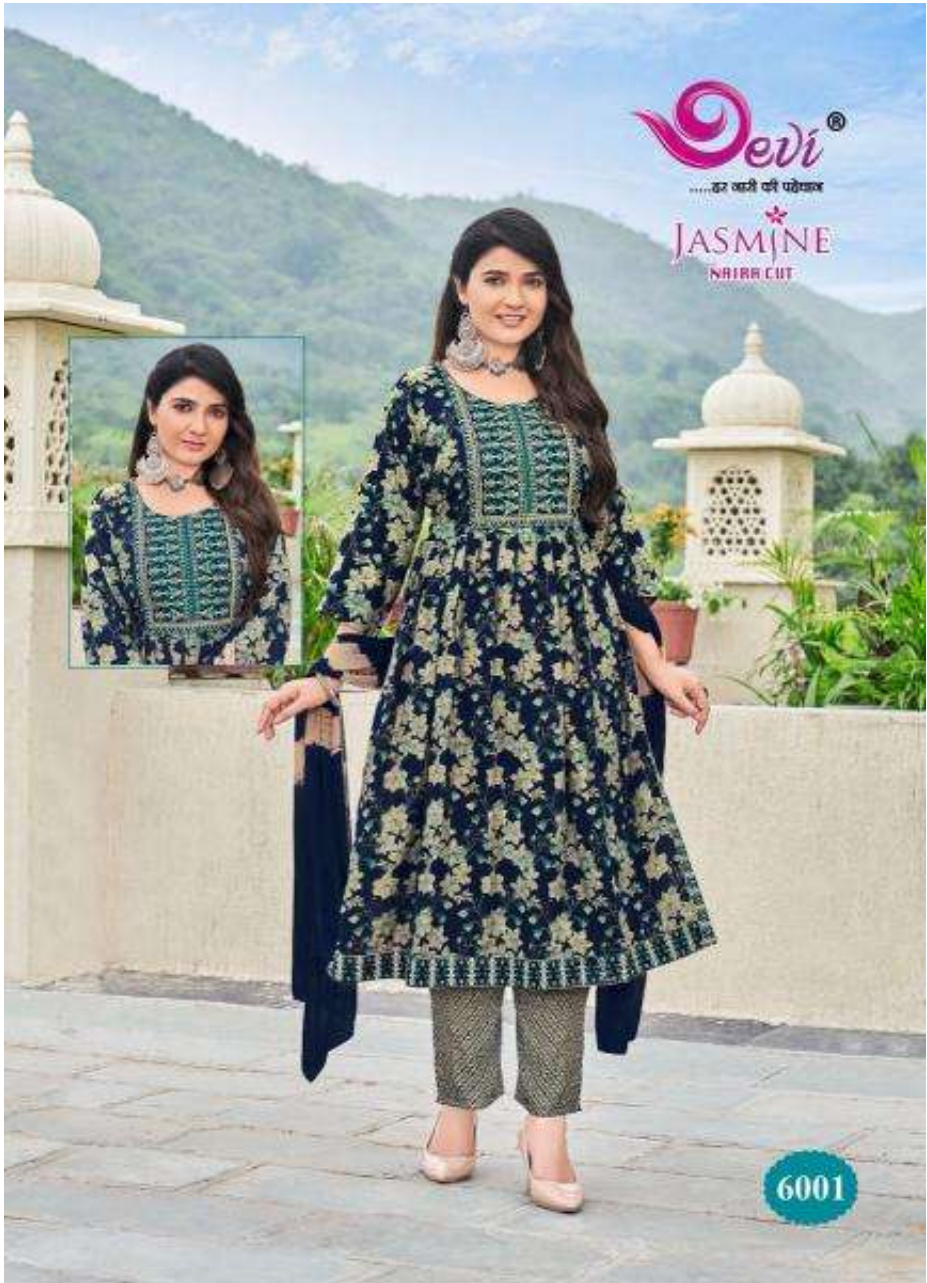

Devi®  
...हर लक्ष्मी धरि प्रोसन्न  
JASMINE  
NARAI CUT

6007

**Devi**<sup>®</sup>  
.....कर सारी की पहचान

**JASMINE**  
VOL-06  
**NAIRA CUT**  
*Exclusive Ready-Made Stitch Dress*

Devi®

...हर लक्ष्मी को प्रियकर

JASMINE

NARARA CUT

6001

**Devi**<sup>®</sup>  
...है ली भी प्यार

**JASMINE**  
NARACUT

6002

Devi®

....हर लक्ष्मी की प्रियका