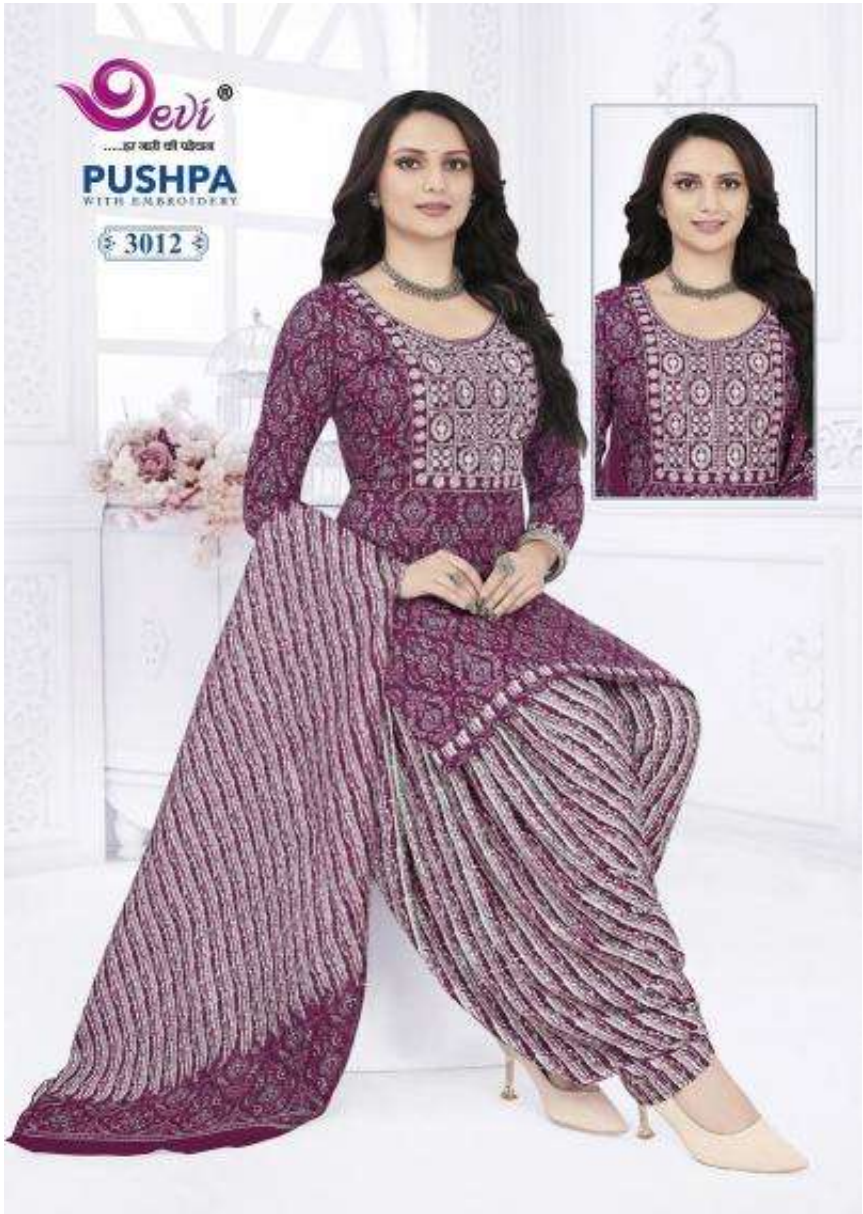

Devi®
...कल नहीं की दुकान

PUSHPA
WITH EMBROIDERY

3012