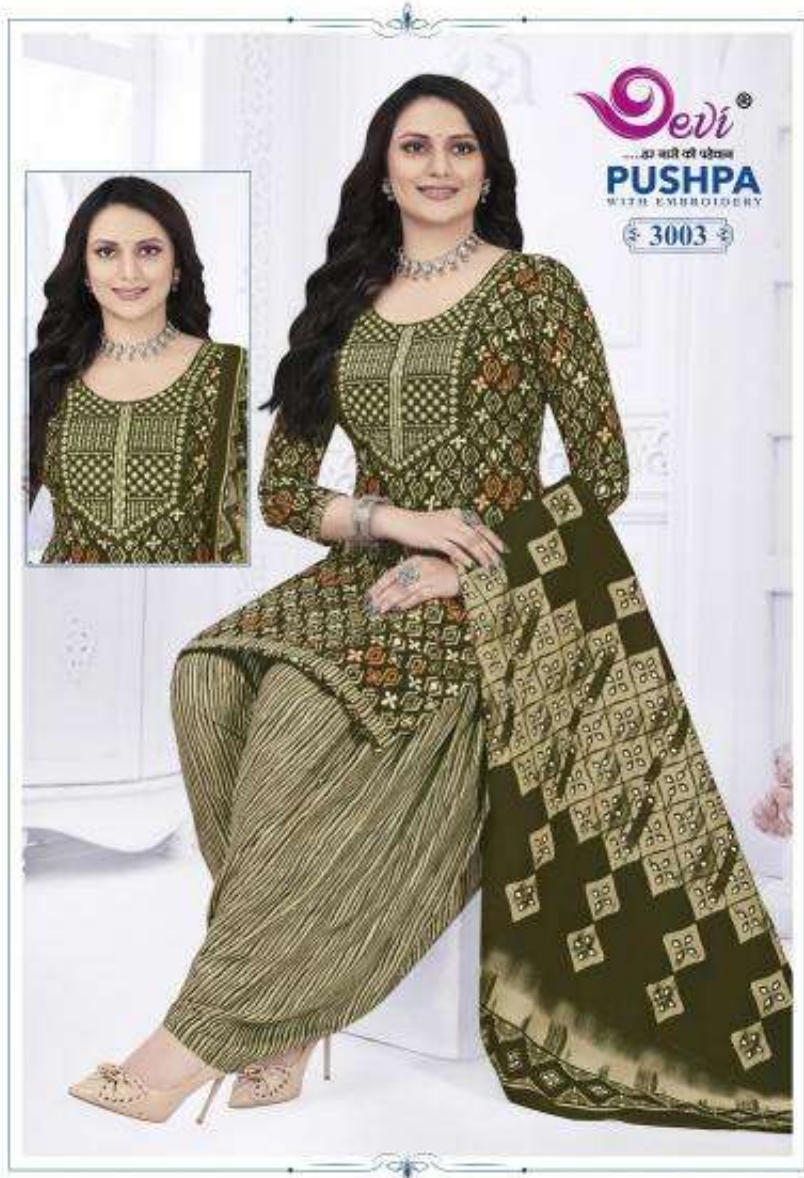

Devi[®]
...आ सती की धरम
PUSHPA
WITH EMBROIDERY
₹ 3001

Devi[®]
...एक सती की सपना

PUSHPA
WITH EMBROIDERY

3002

Devi®

...आज का ही पहनावा

PUSHPA

WITH EMBROIDERY

3005

Devi[®]
...करी नामों की दुकान

PUSHPA
WITH EMBROIDERY

3010

Devi[®]
...कल नहीं की दुकान

PUSHPA
WITH EMBROIDERY

3012

3001