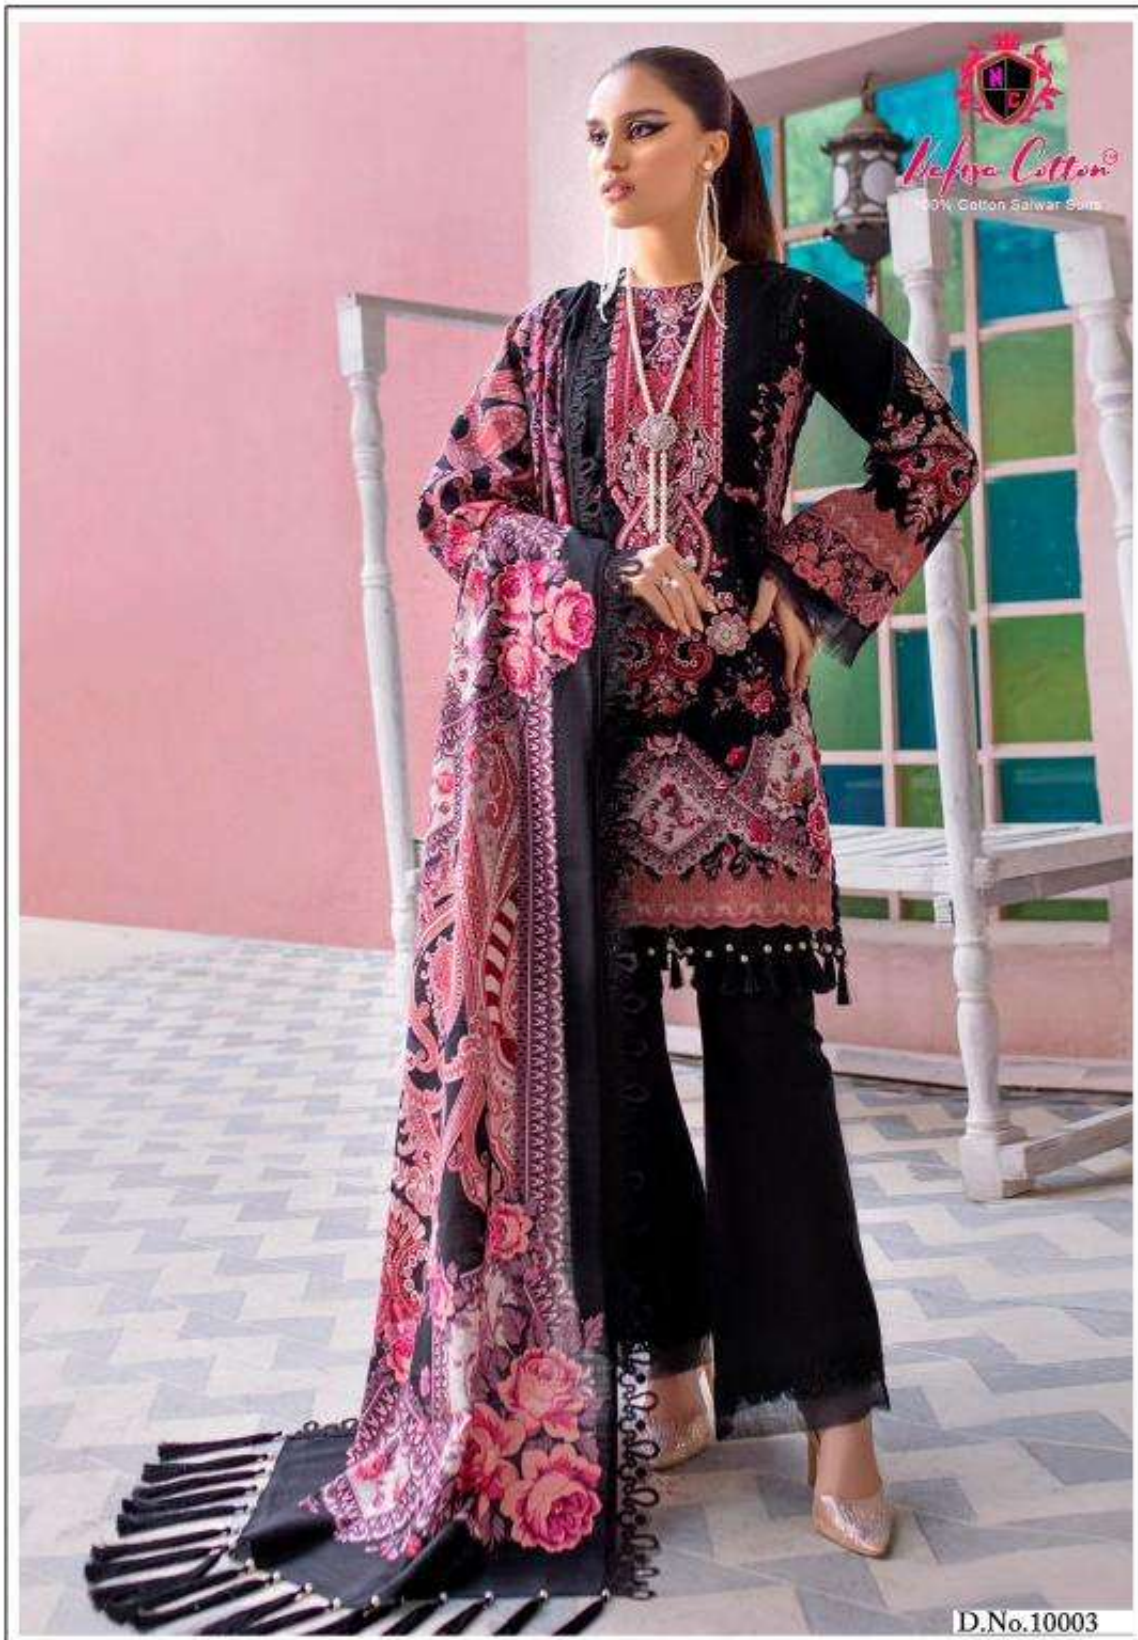

D.No.10003