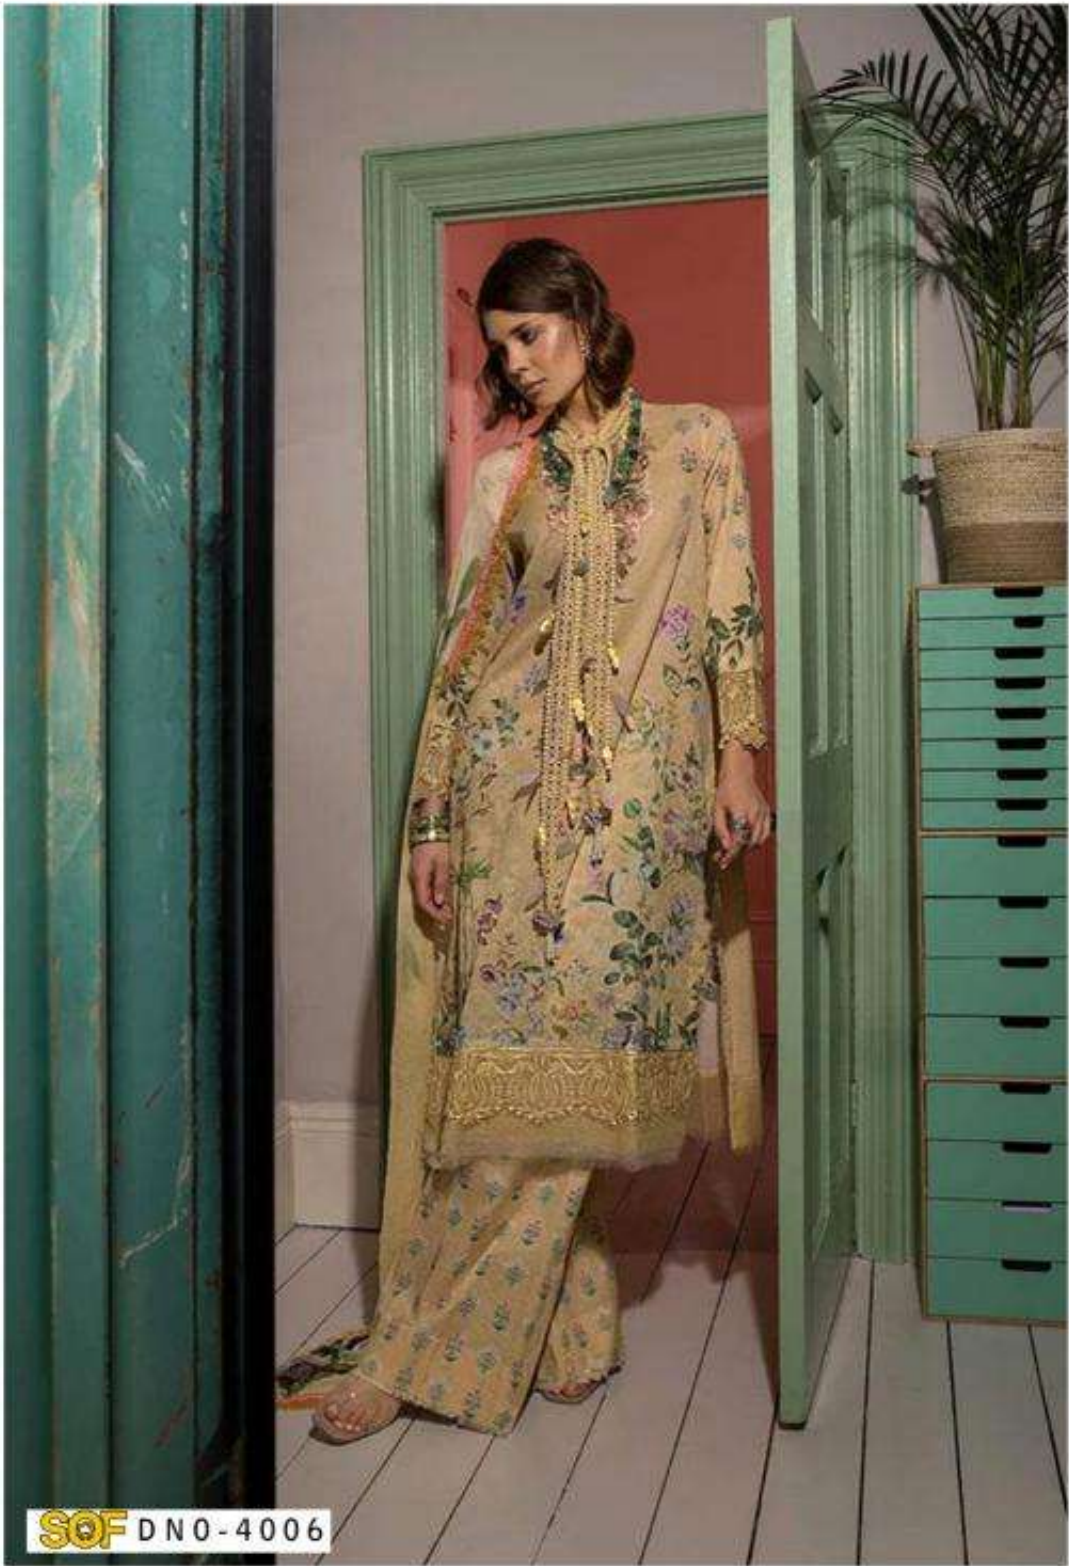

SOF DNO-4006

SOF

SHREE OM FAB

100% COTTON

عالیہ بی

Aliya.B

VOL-04

Heavy Cotton Luxury Collection.

**SOF** DNO-4001

**SOF**  
**SHREE OM FAB**  
100% COTTON

**SOF** DNO-4002

**SOF** DNO-4003

**SOF**  
**SHREE OM FAB**  
100% COTTON

**SOF** DNO-4005

**SOF** DNO-4004

**SOF**  
**SHREE OM FAB**  
100% COTTON

SOF DNO-4006

عاليه بي  
**Aliya.B**  
VOL-04  
Heavy Cotton Luxury Collection.

**SOF**  
**SHREE OM FAB**  
100% COTTON

DNO-4001

DNO-4002

DNO-42003

DNO-4004

DNO-4005