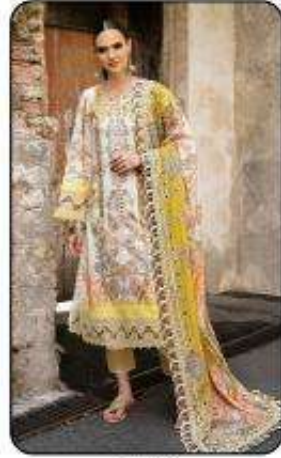

**Madhav**<sup>®</sup>  
Fashion

***Firdous***  
Exclusive lawn collection  
vol-01

**Madhav**<sup>®</sup>  
Fashion  
**Firdous**  
Exclusive Item Collection

Style  
1001

**Madhav**<sup>®</sup>  
Fashion  
**Firdous**  
Exclusive Item Collection

**Madhav**<sup>®</sup>  
Fashion  
**Firdous**  
Exclusive Home Collection

**Madhav**<sup>®</sup>  
Fashion  
**Firdous**  
Exclusively yours collection

1001

1002

1003

1004

1005

1006

<u>TOP</u>
Pure Lawn Cotton - (2.40 MTR APX.)
<u>DUPATTA</u>
Mal-Mal Cotton - (2.25 MTR APX.)
<u>BOTTOM</u>
Pure Lawn Cotton - (2.00 MTR APX.)

**Madhav**<sup>®</sup>  
 Fashion  
**Firdous**  
 Exclusive lawn collection  
 vol-01