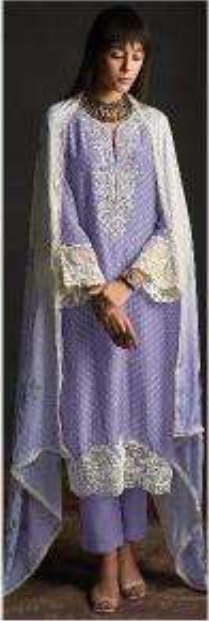

HEER

9461

HEER
9462

9461

Heer

9463

HEER

9483

LOVE

TOP

PURE MUSLIN WITH DIGITAL PRINT EMBROIDERY
NECKLINE ORGANZA SCALLOPED APPLIQUE PATCH
HEMLINE AND ORGANZA SCALLOPED
EMBROIDERY BORDER SLEEVES

BOTTOM

PURE MUSLIN

DUPATTA

PURE CHINNON WITH OMBRE DIGITAL PRINT AND
EMBROIDERY SCALLOPED BORDER

Heer
BY J. NOOR

Heer ~ LOVE ~ Vol-190**Price List**

Sr.No	Design No	Rate
1	9461	2050
2	9462	2050
3	9463	2050
4	9464	2050
5	9465	2050
6	9466	2050
Total		12300

HEER

LOVE

9461

9462

9463